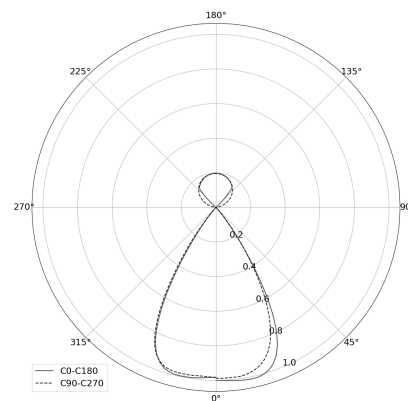

KAMERTON S Louver

Art. Nr.: 5.3201.0311.C77W.F0

LED | 4000 K | >90 | SDCM ≤3 | 50.000 h L80 B10 | IP20 | Casambi | 220-240V 50-60Hz |  | 

TECHNISCHE DATEN

Leuchtenleistung: 28,2+16,8 W CC HO (High output)
Bemessungslichtstrom: 5815 lm
Farbtemperatur: 4000 K
Farbwiedergabe: >90
Farbtoleranz [SDCM]: ≤3
Mittlere Lebensdauer: 50.000 h, L80 B10
Diffusor / Optik: Wide beam (UGR<19)

Montageart, Lichtverteilung: Abgependelt, direkt/indirekt (SDI)
Energieversorgung: 220-240V, 50-60Hz
Steuerung: Casambi
Schutzklasse: I
Schutzart: IP20
Leuchtenkörper: Extruded aluminium profile
Leuchtenfarbe: powder coated: forrest (RAL6005)

TECHNISCHE ZEICHNUNG

Maße: 1637x44 mm

PHOTOMETRISCHE DATEN

ZUBEHÖR (SEPARAT ZU BESTELLEN)

SONSTIGES