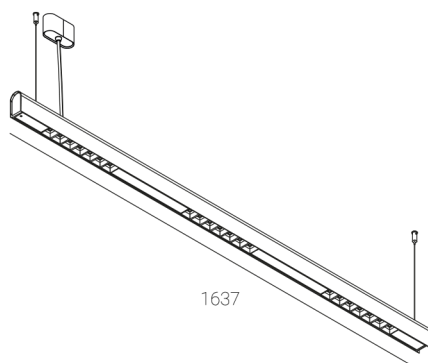

KAMERTON S Louver

Art. Nr.: 5.3201.0311.C77W.F0

LED | 4000 K | >90 | SDCM ≤3 | 50.000 h L80 B10 | IP20 | Casambi | 220-240V 50-60Hz |  | 

TECHNISCHE DATEN

Leuchtenleistung: 28,2+16,8 W CC HO (High output)
Bemessungslichtstrom: 5815 lm
Farbtemperatur: 4000 K
Farbwiedergabe: >90
Farbtoleranz [SDCM]: ≤3
Mittlere Lebensdauer: 50.000 h, L80 B10
Diffusor / Optik: Wide beam (UGR<19)

Montageart, Lichtverteilung: Abgependelt, direkt/indirekt (SDI)
Energieversorgung: 220-240V, 50-60Hz
Steuerung: Casambi
Schutzklasse: I
Schutzart: IP20
Leuchtenkörper: Extruded aluminium profile
Leuchtenfarbe: powder coated: forrest (RAL6005)

TECHNISCHE ZEICHNUNG

Maße: 1637x44 mm

PHOTOMETRISCHE DATEN

ZUBEHÖR (SEPARAT ZU BESTELLEN)

SONSTIGES