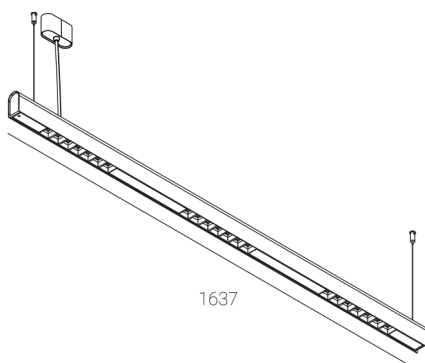

## KAMERTON S Louver

Art. Nr.: 5.3201.0311.C77W.00

LED | 4000 K | >90 | SDCM ≤3 | 50.000 h  
L80 B10 | IP20 | Casambi | 220-240V  
50-60Hz |  | 

### TECHNISCHE DATEN

Leuchtenleistung: 28,2+16,8 W CC HO (High output)  
Bemessungslichtstrom: 5815 lm  
Farbtemperatur: 4000 K  
Farbwiedergabe: >90  
Farbtoleranz [SDCM]: ≤3  
Mittlere Lebensdauer: 50.000 h, L80 B10  
Diffusor / Optik: Wide beam (UGR<19)

Montageart, Lichtverteilung: Abgependelt, direkt/indirekt (SDI)  
Energieversorgung: 220-240V, 50-60Hz  
Steuerung: Casambi  
Schutzklasse: I  
Schutzart: IP20  
Leuchtenkörper: Extruded aluminium profile  
Leuchtenfarbe: powder coated: ochra

### TECHNISCHE ZEICHNUNG

Maße: 1637x44 mm