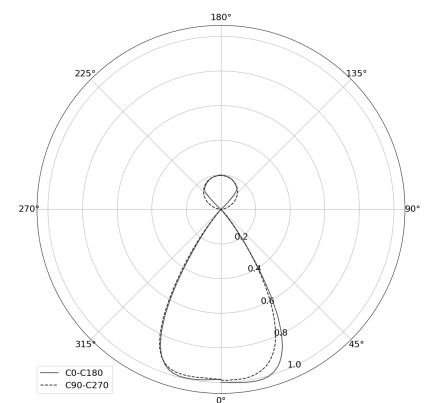

## KAMERTON S Louver

Art. Nr.: 5.3201.0311.C77W.00

LED | 4000 K | >90 | SDCM ≤3 | 50.000 h  
L80 B10 | IP20 | Casambi | 220-240V  
50-60Hz |  | 

### TECHNISCHE DATEN

Leuchtenleistung: 28,2+16,8 W CC HO (High output)  
Bemessungslichtstrom: 5815 lm  
Farbtemperatur: 4000 K  
Farbwiedergabe: >90  
Farbtoleranz [SDCM]: ≤3  
Mittlere Lebensdauer: 50.000 h, L80 B10  
Diffusor / Optik: Wide beam (UGR<19)

### TECHNISCHE ZEICHNUNG

Maße: 1637x44 mm

### PHOTOMETRISCHE DATEN