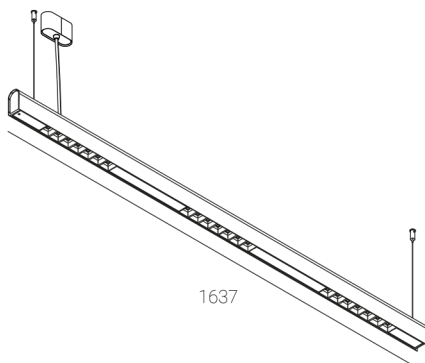

## KAMERTON S Louver

Art. Nr.: 5.3201.0311.C77W.A0

LED | 4000 K | >90 | SDCM ≤3 | 50.000 h  
L80 B10 | IP20 | Casambi | 220-240V  
50-60Hz |  | 

### TECHNISCHE DATEN

Leuchtenleistung: 28,2+16,8 W CC HO (High output)  
Bemessungslichtstrom: 5815 lm  
Farbtemperatur: 4000 K  
Farbwiedergabe: >90  
Farbtoleranz [SDCM]: ≤3  
Mittlere Lebensdauer: 50.000 h, L80 B10  
Diffusor / Optik: Wide beam (UGR<19)

Montageart, Lichtverteilung: Abgependelt, direkt/indirekt (SDI)  
Energieversorgung: 220-240V, 50-60Hz  
Steuerung: Casambi  
Schutzklasse: I  
Schutzart: IP20  
Leuchtenkörper: Extruded aluminium profile  
Leuchtenfarbe: powder coated: sage

### TECHNISCHE ZEICHNUNG

Maße: 1637x44 mm