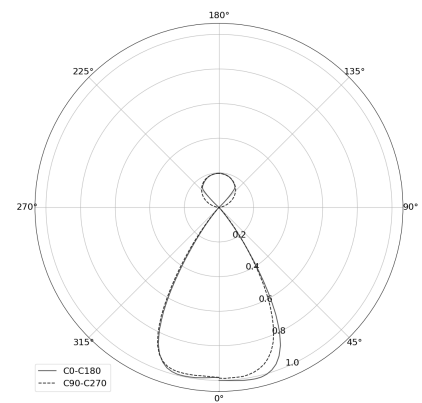

## KAMERTON S Louver

Art. Nr.: 5.3201.0311.C77W.A0

LED | 4000 K | >90 | SDCM ≤3 | 50.000 h  
L80 B10 | IP20 | Casambi | 220-240V  
50-60Hz |  | 

### TECHNISCHE DATEN

Leuchtenleistung: 28,2+16,8 W CC HO (High output)  
Bemessungslichtstrom: 5815 lm  
Farbtemperatur: 4000 K  
Farbwiedergabe: >90  
Farbtoleranz [SDCM]: ≤3  
Mittlere Lebensdauer: 50.000 h, L80 B10  
Diffusor / Optik: Wide beam (UGR<19)

### TECHNISCHE ZEICHNUNG

Maße: 1637x44 mm

### PHOTOMETRISCHE DATEN