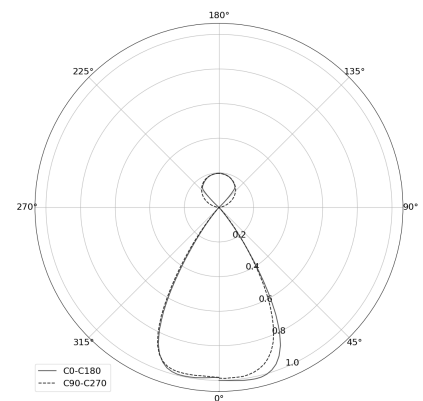

## KAMERTON S Louver

Art. Nr.: 5.3201.0311.C77W.M0

LED | 4000 K | >90 | SDCM ≤3 | 50.000 h  
L80 B10 | IP20 | Casambi | 220-240V  
50-60Hz |  | 

### TECHNISCHE DATEN

Leuchtenleistung: 28,2+16,8 W CC HO (High output)  
Bemessungslichtstrom: 5815 lm  
Farbtemperatur: 4000 K  
Farbwiedergabe: >90  
Farbtoleranz [SDCM]: ≤3  
Mittlere Lebensdauer: 50.000 h, L80 B10  
Diffusor / Optik: Wide beam (UGR<19)

### TECHNISCHE ZEICHNUNG

Maße: 1637x44 mm

### PHOTOMETRISCHE DATEN