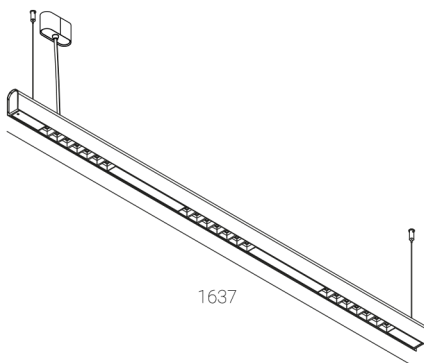

## KAMERTON S Louver

Art. Nr.: 5.3201.0311.C77W.M0

LED | 4000 K | >90 | SDCM ≤3 | 50.000 h  
L80 B10 | IP20 | Casambi | 220-240V  
50-60Hz |  | 

### TECHNISCHE DATEN

Leuchtenleistung: 28,2+16,8 W CC HO (High output)  
Bemessungslichtstrom: 5815 lm  
Farbtemperatur: 4000 K  
Farbwiedergabe: >90  
Farbtoleranz [SDCM]: ≤3  
Mittlere Lebensdauer: 50.000 h, L80 B10  
Diffusor / Optik: Wide beam (UGR<19)

Montageart, Lichtverteilung: Abgependelt, direkt/indirekt (SDI)  
Energieversorgung: 220-240V, 50-60Hz  
Steuerung: Casambi  
Schutzklasse: I  
Schutzart: IP20  
Leuchtenkörper: Extruded aluminium profile  
Leuchtenfarbe: powder coated: marrone

### TECHNISCHE ZEICHNUNG

Maße: 1637x44 mm