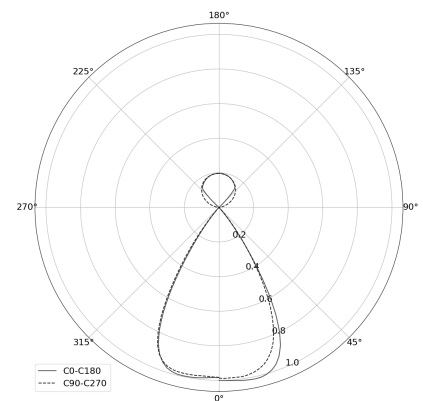

KAMERTON S Louver

Art. Nr.: 5.3201.0411.267W.G0

LED | 3000 K | >90 | SDCM ≤3 | 50.000 h
L80 B10 | IP20 | DALI | 220-240V
50-60Hz |  | 

TECHNISCHE DATEN

Leuchtenleistung: 37,6+23,5 W CC HO (High output)
Bemessungslichtstrom: 7372 lm
Farbtemperatur: 3000 K
Farbwiedergabe: >90
Farbtoleranz [SDCM]: ≤3
Mittlere Lebensdauer: 50.000 h, L80 B10
Diffusor / Optik: Wide beam (UGR<19)

Montageart, Lichtverteilung: Abgependelt, direkt/indirekt (SDI)
Energieversorgung: 220-240V, 50-60Hz
Steuerung: DALI
Schutzklasse: I
Schutzart: IP20
Leuchtenkörper: Extruded aluminium profile
Leuchtenfarbe: powder coated: fog (RAL7038)

TECHNISCHE ZEICHNUNG

Maße: 2197x44 mm

PHOTOMETRISCHE DATEN

ZUBEHÖR (SEPARAT ZU BESTELLEN)

SONSTIGES