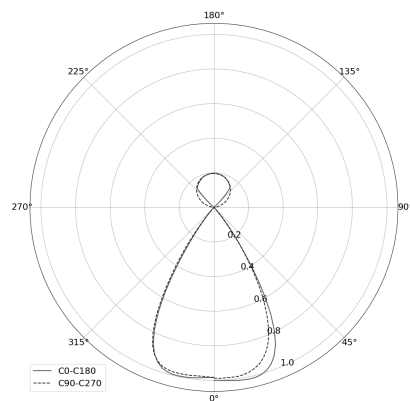

## KAMERTON S Louver

Art. Nr.: 5.3201.0411.267W.CO

LED | 3000 K | >90 | SDCM ≤3 | 50.000 h L80 B10 | IP20 | DALI | 220-240V 50-60Hz |  | CE |

### TECHNISCHE DATEN

Leuchtenleistung: 37,6+23,5 W CC HO (High output)  
Bemessungslichtstrom: 7372 lm  
Farbtemperatur: 3000 K  
Farbwiedergabe: >90  
Farbtoleranz [SDCM]: ≤3  
Mittlere Lebensdauer: 50.000 h, L80 B10  
Diffusor / Optik: Wide beam (UGR<19)

### TECHNISCHE ZEICHNUNG

Maße: 2197x44 mm

### PHOTOMETRISCHE DATEN