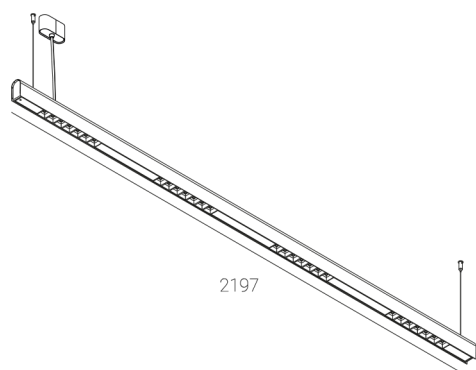

## KAMERTON S Louver

Art. Nr.: 5.3201.0411.267W.CO

LED | 3000 K | >90 | SDCM ≤3 | 50.000 h L80 B10 | IP20 | DALI | 220-240V 50-60Hz |  | CE |

### TECHNISCHE DATEN

Leuchtenleistung: 37,6+23,5 W CC HO (High output)  
Bemessungslichtstrom: 7372 lm  
Farbtemperatur: 3000 K  
Farbwiedergabe: >90  
Farbtoleranz [SDCM]: ≤3  
Mittlere Lebensdauer: 50.000 h, L80 B10  
Diffusor / Optik: Wide beam (UGR<19)

Montageart, Lichtverteilung: Abgependelt, direkt/indirekt (SDI)  
Energieversorgung: 220-240V, 50-60Hz  
Steuerung: DALI  
Schutzklasse: I  
Schutzart: IP20  
Leuchtenkörper: Extruded aluminium profile  
Leuchtenfarbe: powder coated: cloudy

### TECHNISCHE ZEICHNUNG

Maße: 2197x44 mm