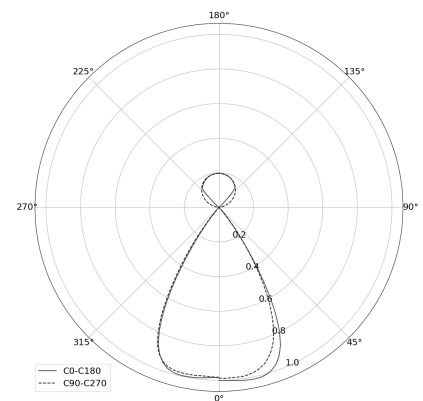

KAMERTON S Louver

Art. Nr. 5.3201.0411.C67W.W0

LED | 3000 K | >90 | SDCM ≤3 | 50.000 h
L80 B10 | IP20 | Casambi | 220-240V
50-60Hz |  | 

TECHNISCHE DATEN

Leuchtenleistung: 37,6+23,5 W CC HO (High output)
Bemessungslichtstrom: 7372 lm
Farbtemperatur: 3000 K
Farbwiedergabe: >90
Farbtoleranz [SDCM]: ≤3
Mittlere Lebensdauer: 50.000 h, L80 B10
Diffusor / Optik: Wide beam (UGR<19)

Montageart, Lichtverteilung: Abgependelt, direkt/indirekt (SDI)
Energieversorgung: 220-240V, 50-60Hz
Steuerung: Casambi
Schutzklasse: I
Schutzart: IP20
Leuchtenkörper: Extruded aluminium profile
Leuchtenfarbe: powder coated: wine (RAL3005)

TECHNISCHE ZEICHNUNG

Maße: 2197x44 mm

PHOTOMETRISCHE DATEN

ZUBEHÖR (SEPARAT ZU BESTELLEN)

SONSTIGES