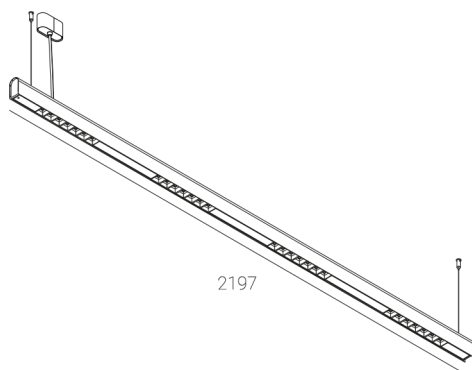

## KAMERTON S Louver

Art. Nr.: 5.3201.0411.C67W.A0

LED | 3000 K | >90 | SDCM ≤3 | 50.000 h  
L80 B10 | IP20 | Casambi | 220-240V  
50-60Hz |  | 

### TECHNISCHE DATEN

Leuchtenleistung: 37,6+23,5 W CC HO (High output)  
Bemessungslichtstrom: 7372 lm  
Farbtemperatur: 3000 K  
Farbwiedergabe: >90  
Farbtoleranz [SDCM]: ≤3  
Mittlere Lebensdauer: 50.000 h, L80 B10  
Diffusor / Optik: Wide beam (UGR<19)

Montageart, Lichtverteilung: Abgependelt, direkt/indirekt (SDI)  
Energieversorgung: 220-240V, 50-60Hz  
Steuerung: Casambi  
Schutzklasse: I  
Schutzart: IP20  
Leuchtenkörper: Extruded aluminium profile  
Leuchtenfarbe: powder coated: sage

### TECHNISCHE ZEICHNUNG

Maße: 2197x44 mm