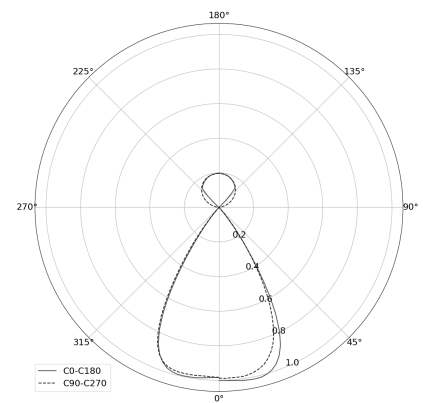

## KAMERTON S Louver

Art. Nr.: 5.3201.0411.C67W.A0

LED | 3000 K | >90 | SDCM ≤3 | 50.000 h  
L80 B10 | IP20 | Casambi | 220-240V  
50-60Hz |  | 

### TECHNISCHE DATEN

Leuchtenleistung: 37,6+23,5 W CC HO (High output)  
Bemessungslichtstrom: 7372 lm  
Farbtemperatur: 3000 K  
Farbwiedergabe: >90  
Farbtoleranz [SDCM]: ≤3  
Mittlere Lebensdauer: 50.000 h, L80 B10  
Diffusor / Optik: Wide beam (UGR<19)

### TECHNISCHE ZEICHNUNG

Maße: 2197x44 mm

### PHOTOMETRISCHE DATEN