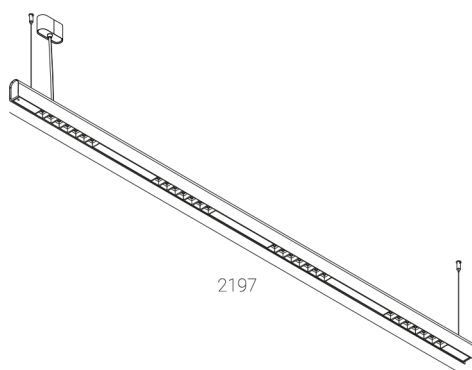

KAMERTON S Louver

Art. Nr.: 5.3201.0411.C77W.G0

LED | 4000 K | >90 | SDCM ≤3 | 50.000 h
L80 B10 | IP20 | Casambi | 220-240V
50-60Hz |  | 

TECHNISCHE DATEN

Leuchtenleistung: 37,6+23,5 W CC HO (High output)
Bemessungslichtstrom: 7886 lm
Farbtemperatur: 4000 K
Farbwiedergabe: >90
Farbtoleranz [SDCM]: ≤3
Mittlere Lebensdauer: 50.000 h, L80 B10
Diffusor / Optik: Wide beam (UGR<19)

Montageart, Lichtverteilung: Abgependelt, direkt/indirekt (SDI)
Energieversorgung: 220-240V, 50-60Hz
Steuerung: Casambi
Schutzklasse: I
Schutzart: IP20
Leuchtenkörper: Extruded aluminium profile
Leuchtenfarbe: powder coated: fog (RAL7038)

TECHNISCHE ZEICHNUNG

Maße: 2197x44 mm

PHOTOMETRISCHE DATEN

ZUBEHÖR (SEPARAT ZU BESTELLEN)

SONSTIGES