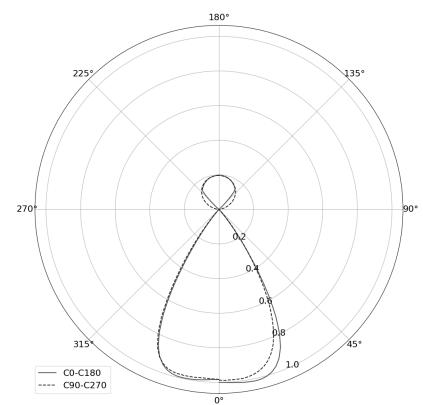

KAMERTON S Louver

Art. Nr.: 5.3201.0411.C77W.W0

LED | 4000 K | >90 | SDCM ≤3 | 50.000 h
L80 B10 | IP20 | Casambi | 220-240V
50-60Hz |  | 

TECHNISCHE DATEN

Leuchtenleistung: **37,6+23,5 W CC HO (High output)**
Bemessungslichtstrom: **7886 lm**
Farbtemperatur: **4000 K**
Farbwiedergabe: **>90**
Farbtoleranz [SDCM]: **≤3**
Mittlere Lebensdauer: **50.000 h, L80 B10**
Diffusor / Optik: **Wide beam (UGR<19)**

Montageart, Lichtverteilung: **Abgependelt, direkt/indirekt (SDI)**
Energieversorgung: **220-240V, 50-60Hz**
Steuerung: **Casambi**
Schutzklasse: **I**
Schutzart: **IP20**
Leuchtenkörper: **Extruded aluminium profile**
Leuchtenfarbe: **powder coated: wine (RAL3005)**

TECHNISCHE ZEICHNUNG

Maße: **2197x44 mm**

PHOTOMETRISCHE DATEN

ZUBEHÖR (SEPARAT ZU BESTELLEN)

SONSTIGES