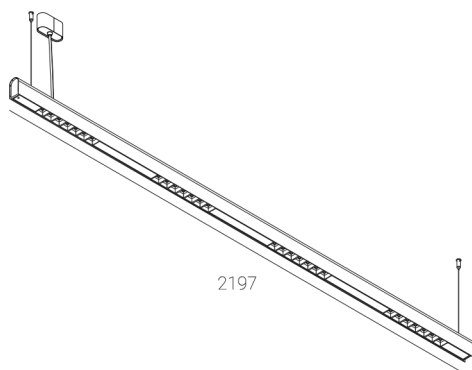

KAMERTON S Louver

Art. Nr.: 5.3201.0411.C77W.W0

LED | 4000 K | >90 | SDCM ≤3 | 50.000 h
L80 B10 | IP20 | Casambi | 220-240V
50-60Hz |  | 

TECHNISCHE DATEN

Leuchtenleistung: **37,6+23,5 W CC HO (High output)**
Bemessungslichtstrom: **7886 lm**
Farbtemperatur: **4000 K**
Farbwiedergabe: **>90**
Farbtoleranz [SDCM]: **≤3**
Mittlere Lebensdauer: **50.000 h, L80 B10**
Diffusor / Optik: **Wide beam (UGR<19)**

Montageart, Lichtverteilung: **Abgependelt, direkt/indirekt (SDI)**
Energieversorgung: **220-240V, 50-60Hz**
Steuerung: **Casambi**
Schutzklasse: **I**
Schutzart: **IP20**
Leuchtenkörper: **Extruded aluminium profile**
Leuchtenfarbe: **powder coated: wine (RAL3005)**

TECHNISCHE ZEICHNUNG

Maße: **2197x44 mm**

PHOTOMETRISCHE DATEN

ZUBEHÖR (SEPARAT ZU BESTELLEN)

SONSTIGES