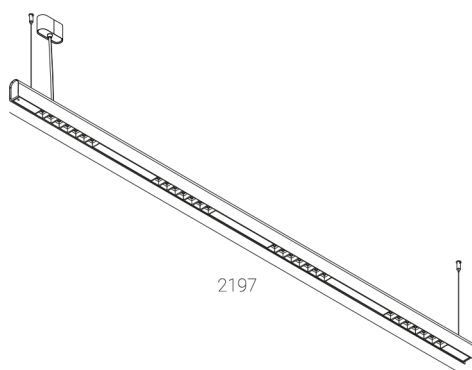

KAMERTON S Louver

Art. Nr.: 5.3201.0411.C77W.A0

LED | 4000 K | >90 | SDCM ≤3 | 50.000 h L80 B10 | IP20 | Casambi | 220-240V 50-60Hz |  | 

TECHNISCHE DATEN

Leuchtenleistung: 37,6+23,5 W CC HO (High output)
Bemessungslichtstrom: 7886 lm
Farbtemperatur: 4000 K
Farbwiedergabe: >90
Farbtoleranz [SDCM]: ≤3
Mittlere Lebensdauer: 50.000 h, L80 B10
Diffusor / Optik: Wide beam (UGR<19)

Montageart, Lichtverteilung: Abgependelt, direkt/indirekt (SDI)
Energieversorgung: 220-240V, 50-60Hz
Steuerung: Casambi
Schutzklasse: I
Schutzart: IP20
Leuchtenkörper: Extruded aluminium profile
Leuchtenfarbe: powder coated: sage

TECHNISCHE ZEICHNUNG

Maße: 2197x44 mm

PHOTOMETRISCHE DATEN

ZUBEHÖR (SEPARAT ZU BESTELLEN)

SONSTIGES