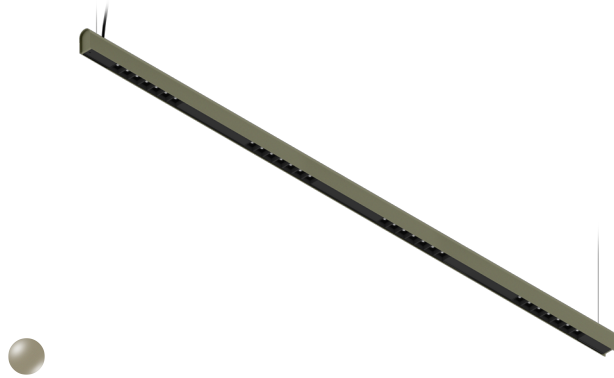

KAMERTON S Louver

Art. Nr.: 5.3201.0411.C77W.A0

LED | 4000 K | >90 | SDCM ≤3 | 50.000 h L80 B10 | IP20 | Casambi | 220-240V 50-60Hz |  | 

TECHNISCHE DATEN

Leuchtenleistung: 37,6+23,5 W CC HO (High output)
Bemessungslichtstrom: 7886 lm
Farbtemperatur: 4000 K
Farbwiedergabe: >90
Farbtoleranz [SDCM]: ≤3
Mittlere Lebensdauer: 50.000 h, L80 B10
Diffusor / Optik: Wide beam (UGR<19)

Montageart, Lichtverteilung: Abgependelt, direkt/indirekt (SDI)
Energieversorgung: 220-240V, 50-60Hz
Steuerung: Casambi
Schutzklasse: I
Schutzart: IP20
Leuchtenkörper: Extruded aluminium profile
Leuchtenfarbe: powder coated: sage

TECHNISCHE ZEICHNUNG

Maße: 2197x44 mm

PHOTOMETRISCHE DATEN

ZUBEHÖR (SEPARAT ZU BESTELLEN)

SONSTIGES