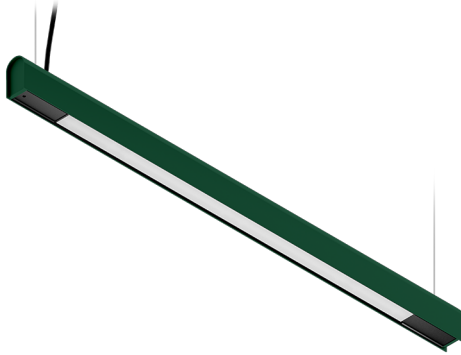

## KAMERTON S Line

Art. Nr: 5.3202.02D1.WA3L.FO

LED | 2700-3000K | >90 | SDCM ≤3 | 50.000 h L80 B10 | IP20 | Dim to warm | 220-240V 50-60Hz |  | 

### TECHNISCHE DATEN

Leuchtenleistung: 20,2 W CV HO (High output)  
Bemessungslichtstrom: 2335 lm  
Farbtemperatur: 2700-3000K  
Farbwiedergabe: >90  
Farbtoleranz [SDCM]: ≤3  
Mittlere Lebensdauer: 50.000 h, L80 B10  
Diffusor / Optik: Linear optic (satine)

Montageart, Lichtverteilung: Abgependelt, direkt (SD)  
Energieversorgung: 220-240V, 50-60Hz  
Steuerung: Dim to warm  
Schutzklasse: I  
Schutzart: IP20  
Leuchtenkörper: Extruded aluminium profile  
Leuchtenfarbe: powder coated: forrest (RAL6005)

### TECHNISCHE ZEICHNUNG

Maße: 1077x44 mm