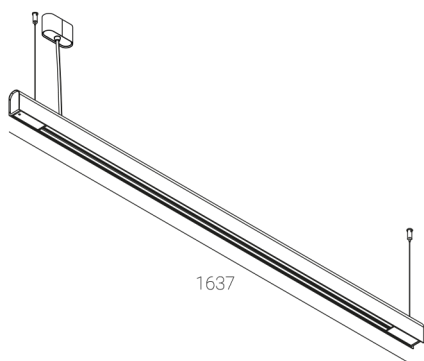

KAMERTON S Line

Art. Nr.: 5.3202.03D1.177L.S0

LED | 4000 K | >90 | SDCM ≤3 | 50.000 h
L80 B10 | IP20 | ON/OFF | 220-240V
50-60Hz |  |  |

TECHNISCHE DATEN

Leuchtenleistung: **33,6 W CC HO (High output)**
Bemessungslichtstrom: **4475 lm**
Farbtemperatur: **4000 K**
Farbwiedergabe: **>90**
Farbtoleranz [SDCM]: **≤3**
Mittlere Lebensdauer: **50.000 h, L80 B10**
Diffusor / Optik: **Linear optic (satine)**

Montageart, Lichtverteilung: **Abgependelt, direkt (SD)**
Energieversorgung: **220-240V, 50-60Hz**
Steuerung: **ON/OFF**
Schutzklasse: **I**
Schutzart: **IP20**
Leuchtenkörper: **Extruded aluminium profile**
Leuchtenfarbe: **powder coated: saphire (RAL5003)**

TECHNISCHE ZEICHNUNG

Maße: **1637x44 mm**

PHOTOMETRISCHE DATEN

ZUBEHÖR (SEPARAT ZU BESTELLEN)

SONSTIGES