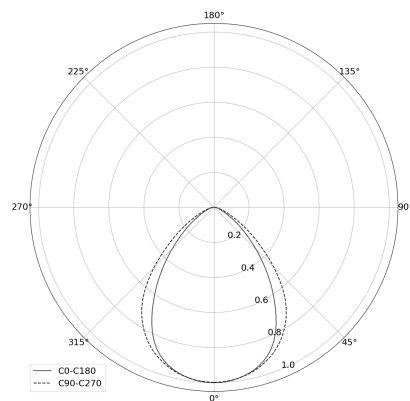

KAMERTON S Line

Art. Nr.: 5.3202.03D1.177L.S0

LED | 4000 K | >90 | SDCM ≤3 | 50.000 h
L80 B10 | IP20 | ON/OFF | 220-240V
50-60Hz |  |  |

TECHNISCHE DATEN

Leuchtenleistung: **33,6 W CC HO (High output)**
Bemessungslichtstrom: **4475 lm**
Farbtemperatur: **4000 K**
Farbwiedergabe: **>90**
Farbtoleranz [SDCM]: **≤3**
Mittlere Lebensdauer: **50.000 h, L80 B10**
Diffusor / Optik: **Linear optic (satine)**

Montageart, Lichtverteilung: **Abgependelt, direkt (SD)**
Energieversorgung: **220-240V, 50-60Hz**
Steuerung: **ON/OFF**
Schutzklasse: **I**
Schutzart: **IP20**
Leuchtenkörper: **Extruded aluminium profile**
Leuchtenfarbe: **powder coated: saphire (RAL5003)**

TECHNISCHE ZEICHNUNG

Maße: **1637x44 mm**

PHOTOMETRISCHE DATEN

ZUBEHÖR (SEPARAT ZU BESTELLEN)

SONSTIGES