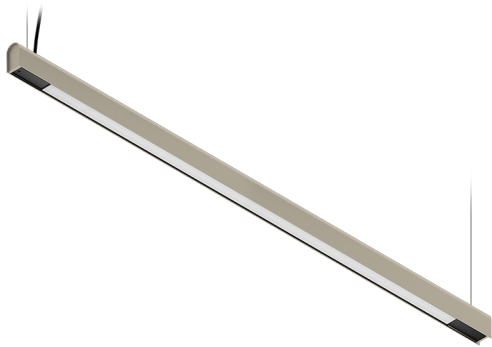

## KAMERTON S Line

Art. Nr.: 5.3202.03D1.177L.DO

LED | 4000 K | >90 | SDCM ≤3 | 50.000 h  
L80 B10 | IP20 | ON/OFF | 220-240V  
50-60Hz |  | 

### TECHNISCHE DATEN

Leuchtenleistung: **33,6 W CC HO (High output)**  
Bemessungslichtstrom: **4475 lm**  
Farbtemperatur: **4000 K**  
Farbwiedergabe: **>90**  
Farbtoleranz [SDCM]: **≤3**  
Mittlere Lebensdauer: **50.000 h, L80 B10**  
Diffusor / Optik: **Linear optic (satine)**

Montageart, Lichtverteilung: **Abgependelt, direkt (SD)**  
Energieversorgung: **220-240V, 50-60Hz**  
Steuerung: **ON/OFF**  
Schutzklasse: **I**  
Schutzart: **IP20**  
Leuchtenkörper: **Extruded aluminium profile**  
Leuchtenfarbe: **powder coated: sandy**

### TECHNISCHE ZEICHNUNG

Maße: **1637x44 mm**