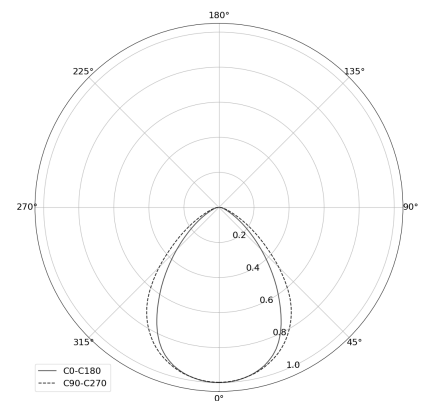

KAMERTON S Line

Art. Nr.: 5.3202.03D1.177L.A0

LED | 4000 K | >90 | SDCM ≤3 | 50.000 h
L80 B10 | IP20 | ON/OFF | 220-240V
50-60Hz |  |  |

TECHNISCHE DATEN

Leuchtenleistung: **33,6 W CC HO (High output)**
Bemessungslichtstrom: **4475 lm**
Farbtemperatur: **4000 K**
Farbwiedergabe: **>90**
Farbtoleranz [SDCM]: **≤3**
Mittlere Lebensdauer: **50.000 h, L80 B10**
Diffusor / Optik: **Linear optic (satine)**

Montageart, Lichtverteilung: **Abgependelt, direkt (SD)**
Energieversorgung: **220-240V, 50-60Hz**
Steuerung: **ON/OFF**
Schutzklasse: **I**
Schutzart: **IP20**
Leuchtenkörper: **Extruded aluminium profile**
Leuchtenfarbe: **powder coated: sage**

TECHNISCHE ZEICHNUNG

Maße: **1637x44 mm**

PHOTOMETRISCHE DATEN

ZUBEHÖR (SEPARAT ZU BESTELLEN)

SONSTIGES