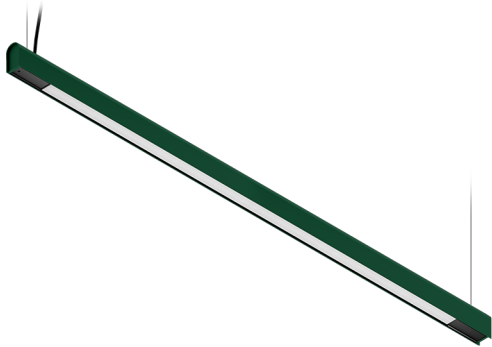

KAMERTON S Line

Art. Nr.: 5.3202.03D1.C77L.FO

LED | 4000 K | >90 | SDCM ≤3 | 50.000 h L80 B10 | IP20 | Casambi | 220-240V 50-60Hz |  | 

TECHNISCHE DATEN

Leuchtenleistung: **33,6 W CC HO (High output)**
 Bemessungslichtstrom: **4475 lm**
 Farbtemperatur: **4000 K**
 Farbwiedergabe: **>90**
 Farbtoleranz [SDCM]: **≤3**
 Mittlere Lebensdauer: **50.000 h, L80 B10**
 Diffusor / Optik: **Linear optic (satine)**

Montageart, Lichtverteilung: **Abgependelt, direkt (SD)**
 Energieversorgung: **220-240V, 50-60Hz**
 Steuerung: **Casambi**
 Schutzklasse: **I**
 Schutzart: **IP20**
 Leuchtenkörper: **Extruded aluminium profile**
 Leuchtenfarbe: **powder coated: forrest (RAL6005)**

TECHNISCHE ZEICHNUNG

Maße: **1637x44 mm**

PHOTOMETRISCHE DATEN

ZUBEHÖR (SEPARAT ZU BESTELLEN)

SONSTIGES