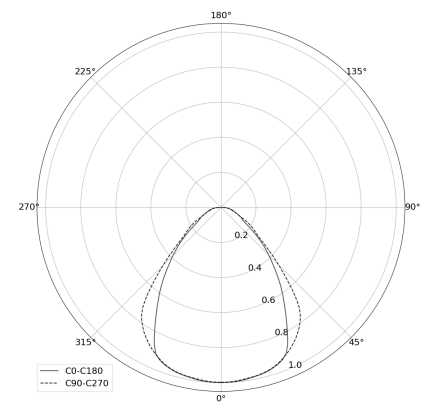

## KAMERTON S Line

Art. Nr. 5.3202.02D1.1678.W0

LED | 3000 K | >90 | SDCM ≤3 | 50.000 h L80 B10 | IP20 | ON/OFF | 220-240V 50-60Hz |  | 

### TECHNISCHE DATEN

Leuchtenleistung: 20,2 W CC HO (High output)  
Bemessungslichtstrom: 1381 lm  
Farbtemperatur: 3000 K  
Farbwiedergabe: >90  
Farbtoleranz [SDCM]: ≤3  
Mittlere Lebensdauer: 50.000 h, L80 B10  
Diffusor / Optik: Dark Microcrystal

### TECHNISCHE ZEICHNUNG

Maße: 1077x44 mm

### PHOTOMETRISCHE DATEN