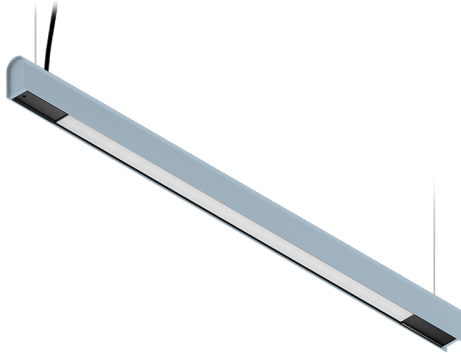

KAMERTON S Line

Art. Nr.: 5.3202.02D1.1678.CO

LED | 3000 K | >90 | SDCM ≤3 | 50.000 h L80 B10 | IP20 | ON/OFF | 220-240V 50-60Hz |  | 

TECHNISCHE DATEN

Leuchtenleistung: 20,2 W CC HO (High output)
Bemessungslichtstrom: 1381 lm
Farbtemperatur: 3000 K
Farbwiedergabe: >90
Farbtoleranz [SDCM]: ≤3
Mittlere Lebensdauer: 50.000 h, L80 B10
Diffusor / Optik: Dark Microcrystal

Montageart, Lichtverteilung: Abgependelt, direkt (SD)
Energieversorgung: 220-240V, 50-60Hz
Steuerung: ON/OFF
Schutzklasse: I
Schutzart: IP20
Leuchtenkörper: Extruded aluminium profile
Leuchtenfarbe: powder coated: cloudy

TECHNISCHE ZEICHNUNG

Maße: 1077x44 mm

PHOTOMETRISCHE DATEN

ZUBEHÖR (SEPARAT ZU BESTELLEN)

SONSTIGES