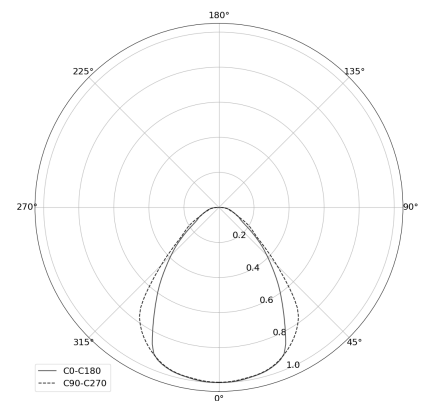

KAMERTON S Line

Art. Nr.: 5.3202.02D1.1678.CO

LED | 3000 K | >90 | SDCM ≤3 | 50.000 h L80 B10 | IP20 | ON/OFF | 220-240V 50-60Hz |  | 

TECHNISCHE DATEN

Leuchtenleistung: 20,2 W CC HO (High output)
Bemessungslichtstrom: 1381 lm
Farbtemperatur: 3000 K
Farbwiedergabe: >90
Farbtoleranz [SDCM]: ≤3
Mittlere Lebensdauer: 50.000 h, L80 B10
Diffusor / Optik: Dark Microcrystal

Montageart, Lichtverteilung: Abgependelt, direkt (SD)
Energieversorgung: 220-240V, 50-60Hz
Steuerung: ON/OFF
Schutzklasse: I
Schutzart: IP20
Leuchtenkörper: Extruded aluminium profile
Leuchtenfarbe: powder coated: cloudy

TECHNISCHE ZEICHNUNG

Maße: 1077x44 mm

PHOTOMETRISCHE DATEN

ZUBEHÖR (SEPARAT ZU BESTELLEN)

SONSTIGES