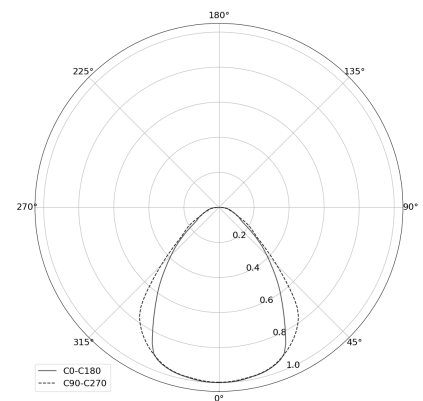

## KAMERTON S Line

Art. Nr.: 5.3202.02D1.1778.F0

LED | 4000 K | >90 | SDCM ≤3 | 50.000 h L80 B10 | IP20 | ON/OFF | 220-240V 50-60Hz |  | 

### TECHNISCHE DATEN

Leuchtenleistung: 20,2 W CC HO (High output)  
Bemessungslichtstrom: 1477 lm  
Farbtemperatur: 4000 K  
Farbwiedergabe: >90  
Farbtoleranz [SDCM]: ≤3  
Mittlere Lebensdauer: 50.000 h, L80 B10  
Diffusor / Optik: Dark Microcrystal

### TECHNISCHE ZEICHNUNG

Maße: 1077x44 mm

### PHOTOMETRISCHE DATEN