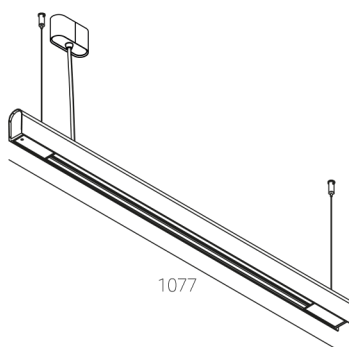

KAMERTON S Line

Art. Nr.: 5.3202.02D1.2678.W0

LED | 3000 K | >90 | SDCM ≤3 | 50.000 h
L80 B10 | IP20 | DALI | 220-240V
50-60Hz |  | CE |

TECHNISCHE DATEN

Leuchtenleistung: 20,2 W CC HO (High output)
Bemessungslichtstrom: 1381 lm
Farbtemperatur: 3000 K
Farbwiedergabe: >90
Farbtoleranz [SDCM]: ≤3
Mittlere Lebensdauer: 50.000 h, L80 B10
Diffusor / Optik: Dark Microcrystal

Montageart, Lichtverteilung: Abgependelt, direkt (SD)
Energieversorgung: 220-240V, 50-60Hz
Steuerung: DALI
Schutzklasse: I
Schutzart: IP20
Leuchtenkörper: Extruded aluminium profile
Leuchtenfarbe: powder coated: wine (RAL3005)

TECHNISCHE ZEICHNUNG

Maße: 1077x44 mm

PHOTOMETRISCHE DATEN

ZUBEHÖR (SEPARAT ZU BESTELLEN)

SONSTIGES