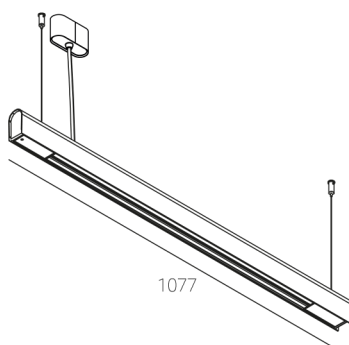

KAMERTON S Line

Art. Nr.: 5.3202.02D1.C678.F0

LED | 3000 K | >90 | SDCM ≤3 | 50.000 h L80 B10 | IP20 | Casambi | 220-240V 50-60Hz |  | 

TECHNISCHE DATEN

Leuchtenleistung: 20,2 W CC HO (High output)
Bemessungslichtstrom: 1381 lm
Farbtemperatur: 3000 K
Farbwiedergabe: >90
Farbtoleranz [SDCM]: ≤3
Mittlere Lebensdauer: 50.000 h, L80 B10
Diffusor / Optik: Dark Microcrystal

Montageart, Lichtverteilung: Abgependelt, direkt (SD)
Energieversorgung: 220-240V, 50-60Hz
Steuerung: Casambi
Schutzklasse: I
Schutzart: IP20
Leuchtenkörper: Extruded aluminium profile
Leuchtenfarbe: powder coated: forrest (RAL6005)

TECHNISCHE ZEICHNUNG

Maße: 1077x44 mm

PHOTOMETRISCHE DATEN

ZUBEHÖR (SEPARAT ZU BESTELLEN)

SONSTIGES