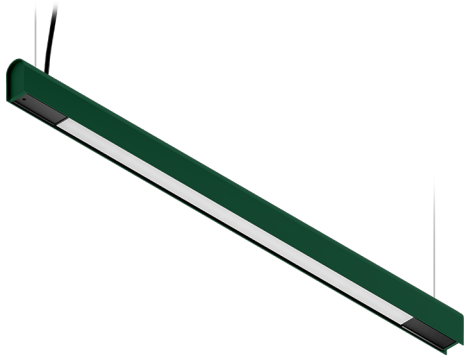

KAMERTON S Line

Art. Nr.: 5.3202.02D1.C678.F0

LED | 3000 K | >90 | SDCM ≤3 | 50.000 h L80 B10 | IP20 | Casambi | 220-240V 50-60Hz |  | 

TECHNISCHE DATEN

Leuchtenleistung: 20,2 W CC HO (High output)
Bemessungslichtstrom: 1381 lm
Farbtemperatur: 3000 K
Farbwiedergabe: >90
Farbtoleranz [SDCM]: ≤3
Mittlere Lebensdauer: 50.000 h, L80 B10
Diffusor / Optik: Dark Microcrystal

Montageart, Lichtverteilung: Abgependelt, direkt (SD)
Energieversorgung: 220-240V, 50-60Hz
Steuerung: Casambi
Schutzklasse: I
Schutzart: IP20
Leuchtenkörper: Extruded aluminium profile
Leuchtenfarbe: powder coated: forrest (RAL6005)

TECHNISCHE ZEICHNUNG

Maße: 1077x44 mm

PHOTOMETRISCHE DATEN

ZUBEHÖR (SEPARAT ZU BESTELLEN)

SONSTIGES