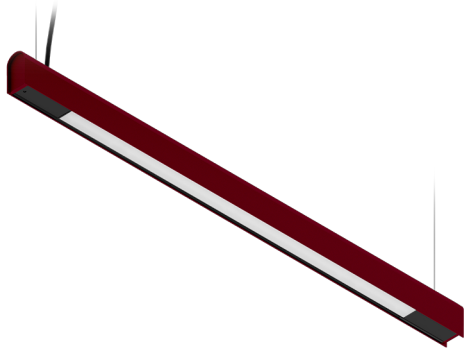

## KAMERTON S Line

Art. Nr: 5.3202.02D1.C678.W0

LED | 3000 K | >90 | SDCM ≤3 | 50.000 h  
L80 B10 | IP20 | Casambi | 220-240V  
50-60Hz |  | 

### TECHNISCHE DATEN

Leuchtenleistung: 20,2 W CC HO (High output)  
Bemessungslichtstrom: 1381 lm  
Farbtemperatur: 3000 K  
Farbwiedergabe: >90  
Farbtoleranz [SDCM]: ≤3  
Mittlere Lebensdauer: 50.000 h, L80 B10  
Diffusor / Optik: Dark Microcrystal

Montageart, Lichtverteilung: Abgependelt, direkt (SD)  
Energieversorgung: 220-240V, 50-60Hz  
Steuerung: Casambi  
Schutzklasse: I  
Schutzart: IP20  
Leuchtenkörper: Extruded aluminium profile  
Leuchtenfarbe: powder coated: wine (RAL3005)

### TECHNISCHE ZEICHNUNG

Maße: 1077x44 mm