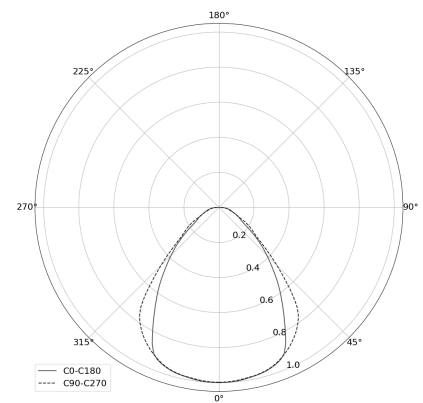

## KAMERTON S Line

Art. Nr: 5.3202.02D1.C678.W0

LED | 3000 K | >90 | SDCM ≤3 | 50.000 h  
L80 B10 | IP20 | Casambi | 220-240V  
50-60Hz |  | 

### TECHNISCHE DATEN

Leuchtenleistung: 20,2 W CC HO (High output)  
Bemessungslichtstrom: 1381 lm  
Farbtemperatur: 3000 K  
Farbwiedergabe: >90  
Farbtoleranz [SDCM]: ≤3  
Mittlere Lebensdauer: 50.000 h, L80 B10  
Diffusor / Optik: Dark Microcrystal

### TECHNISCHE ZEICHNUNG

Maße: 1077x44 mm

### PHOTOMETRISCHE DATEN