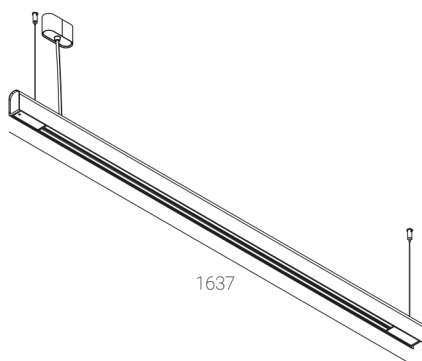

KAMERTON S Line

Art. Nr. 5.3202.03D1.WA38.S0

LED | 2700-3000K | >90 | SDCM ≤3 | 50.000 h L80 B10 | IP20 | Dim to warm | 220-240V 50-60Hz |  | 

TECHNISCHE DATEN

Leuchtenleistung: **33,6 W CV HO (High output)**
 Bemessungslichtstrom: **2141 lm**
 Farbtemperatur: **2700-3000K**
 Farbwiedergabe: **>90**
 Farbtoleranz [SDCM]: **≤3**
 Mittlere Lebensdauer: **50.000 h, L80 B10**
 Diffusor / Optik: **Dark Microcrystal**

Montageart, Lichtverteilung: **Abgependelt, direkt (SD)**
 Energieversorgung: **220-240V, 50-60Hz**
 Steuerung: **Dim to warm**
 Schutzklasse: **I**
 Schutzart: **IP20**
 Leuchtenkörper: **Extruded aluminium profile**
 Leuchtenfarbe: **powder coated: saphire (RAL5003)**

TECHNISCHE ZEICHNUNG

Maße: **1637x44 mm**

PHOTOMETRISCHE DATEN

ZUBEHÖR (SEPARAT ZU BESTELLEN)

SONSTIGES