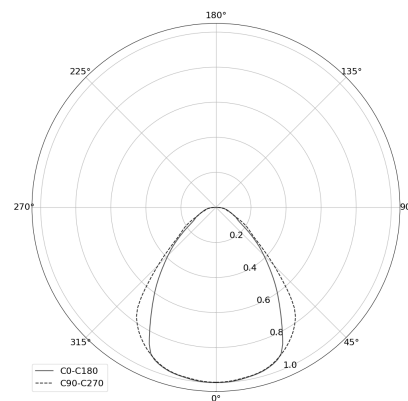

KAMERTON S Line

Art. Nr. 5.3202.03D1.WA38.S0

LED | 2700-3000K | >90 | SDCM ≤3 | 50.000 h L80 B10 | IP20 | Dim to warm | 220-240V 50-60Hz |  | 

TECHNISCHE DATEN

Leuchtenleistung: **33,6 W CV HO (High output)**
 Bemessungslichtstrom: **2141 lm**
 Farbtemperatur: **2700-3000K**
 Farbwiedergabe: **>90**
 Farbtoleranz [SDCM]: **≤3**
 Mittlere Lebensdauer: **50.000 h, L80 B10**
 Diffusor / Optik: **Dark Microcrystal**

Montageart, Lichtverteilung: **Abgependelt, direkt (SD)**
 Energieversorgung: **220-240V, 50-60Hz**
 Steuerung: **Dim to warm**
 Schutzklasse: **I**
 Schutzart: **IP20**
 Leuchtenkörper: **Extruded aluminium profile**
 Leuchtenfarbe: **powder coated: saphire (RAL5003)**

TECHNISCHE ZEICHNUNG

Maße: **1637x44 mm**

PHOTOMETRISCHE DATEN

ZUBEHÖR (SEPARAT ZU BESTELLEN)

SONSTIGES