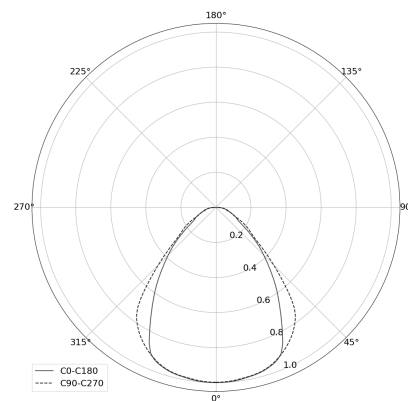

KAMERTON S Line

Art. Nr: 5.3202.03D1.WA38.E0

LED | 2700-3000K | >90 | SDCM ≤3 | 50.000 h L80 B10 | IP20 | Dim to warm | 220-240V 50-60Hz |  | 

TECHNISCHE DATEN

Leuchtenleistung: **33,6 W CV HO (High output)**
 Bemessungslichtstrom: **2141 lm**
 Farbtemperatur: **2700-3000K**
 Farbwiedergabe: **>90**
 Farbtoleranz [SDCM]: **≤3**
 Mittlere Lebensdauer: **50.000 h, L80 B10**
 Diffusor / Optik: **Dark Microcrystal**

Montageart, Lichtverteilung: **Abgependelt, direkt (SD)**
 Energieversorgung: **220-240V, 50-60Hz**
 Steuerung: **Dim to warm**
 Schutzklasse: **I**
 Schutzart: **IP20**
 Leuchtenkörper: **Extruded aluminium profile**
 Leuchtenfarbe: **powder coated: earth**

TECHNISCHE ZEICHNUNG

Maße: **1637x44 mm**

PHOTOMETRISCHE DATEN

ZUBEHÖR (SEPARAT ZU BESTELLEN)

SONSTIGES