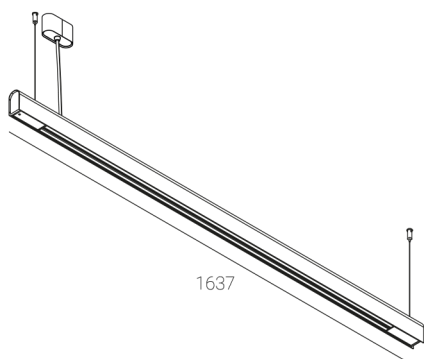

KAMERTON S Line

Art. Nr: 5.3202.03D1.WA38.E0

LED | 2700-3000K | >90 | SDCM ≤3 | 50.000 h L80 B10 | IP20 | Dim to warm | 220-240V 50-60Hz |  | 

TECHNISCHE DATEN

Leuchtenleistung: **33,6 W CV HO (High output)**
 Bemessungslichtstrom: **2141 lm**
 Farbtemperatur: **2700-3000K**
 Farbwiedergabe: **>90**
 Farbtoleranz [SDCM]: **≤3**
 Mittlere Lebensdauer: **50.000 h, L80 B10**
 Diffusor / Optik: **Dark Microcrystal**

Montageart, Lichtverteilung: **Abgependelt, direkt (SD)**
 Energieversorgung: **220-240V, 50-60Hz**
 Steuerung: **Dim to warm**
 Schutzklasse: **I**
 Schutzart: **IP20**
 Leuchtenkörper: **Extruded aluminium profile**
 Leuchtenfarbe: **powder coated: earth**

TECHNISCHE ZEICHNUNG

Maße: **1637x44 mm**

PHOTOMETRISCHE DATEN

ZUBEHÖR (SEPARAT ZU BESTELLEN)

SONSTIGES