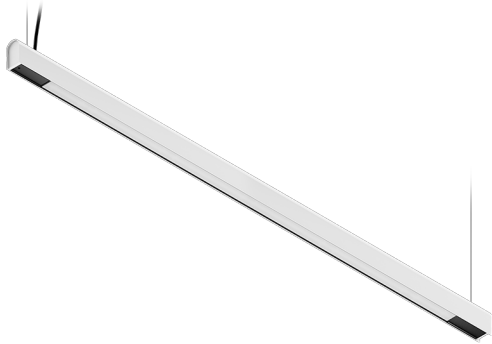

## KAMERTON S Line

Art. Nr.: 5.3202.03D1.1678.40

LED | 3000 K | >90 | SDCM ≤3 | 50.000 h L80 B10 | IP20 | ON/OFF | 220-240V 50-60Hz |  | 

### TECHNISCHE DATEN

Leuchtenleistung: **33,6 W CC HO (High output)**  
 Bemessungslichtstrom: **2302 lm**  
 Farbtemperatur: **3000 K**  
 Farbwiedergabe: **>90**  
 Farbtoleranz [SDCM]: **≤3**  
 Mittlere Lebensdauer: **50.000 h, L80 B10**  
 Diffusor / Optik: **Dark Microcrystal**

Montageart, Lichtverteilung: **Abgependelt, direkt (SD)**  
 Energieversorgung: **220-240V, 50-60Hz**  
 Steuerung: **ON/OFF**  
 Schutzklasse: **I**  
 Schutzart: **IP20**  
 Leuchtenkörper: **Extruded aluminium profile**  
 Leuchtenfarbe: **powder coated: white (RAL9016)**

### TECHNISCHE ZEICHNUNG

Maße: **1637x44 mm**