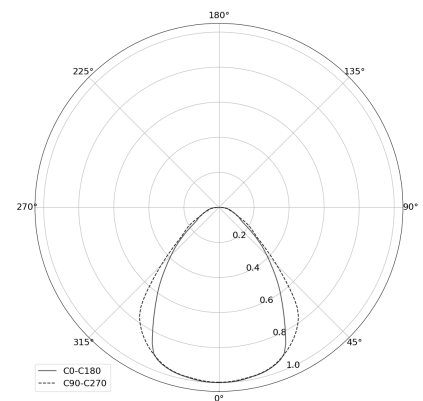

### TECHNISCHE DATEN

Leuchtenleistung: **33,6 W CC HO (High output)**  
 Bemessungslichtstrom: **2302 lm**  
 Farbtemperatur: **3000 K**  
 Farbwiedergabe: **>90**  
 Farbtoleranz [SDCM]: **≤3**  
 Mittlere Lebensdauer: **50.000 h, L80 B10**  
 Diffusor / Optik: **Dark Microcrystal**

Montageart, Lichtverteilung: **Abgependelt, direkt (SD)**  
 Energieversorgung: **220-240V, 50-60Hz**  
 Steuerung: **ON/OFF**  
 Schutzklasse: **I**  
 Schutzart: **IP20**  
 Leuchtenkörper: **Extruded aluminium profile**  
 Leuchtenfarbe: **powder coated: white (RAL9016)**

### TECHNISCHE ZEICHNUNG

Maße: **1637x44 mm**

### PHOTOMETRISCHE DATEN