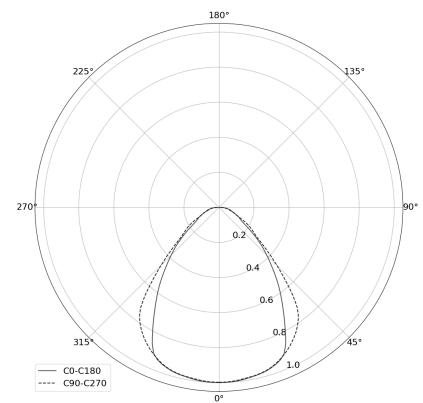

KAMERTON S Line

Art. Nr. 5.3202.03D1.1678.W0

LED | 3000 K | >90 | SDCM ≤3 | 50.000 h
L80 B10 | IP20 | ON/OFF | 220-240V
50-60Hz |  | 

TECHNISCHE DATEN

Leuchtenleistung: 33,6 W CC HO (High output)
Bemessungslichtstrom: 2302 lm
Farbtemperatur: 3000 K
Farbwiedergabe: >90
Farbtoleranz [SDCM]: ≤3
Mittlere Lebensdauer: 50.000 h, L80 B10
Diffusor / Optik: Dark Microcrystal

Montageart, Lichtverteilung: Abgependelt, direkt (SD)
Energieversorgung: 220-240V, 50-60Hz
Steuerung: ON/OFF
Schutzklasse: I
Schutzart: IP20
Leuchtenkörper: Extruded aluminium profile
Leuchtenfarbe: powder coated: wine (RAL3005)

TECHNISCHE ZEICHNUNG

Maße: 1637x44 mm

PHOTOMETRISCHE DATEN

ZUBEHÖR (SEPARAT ZU BESTELLEN)

SONSTIGES