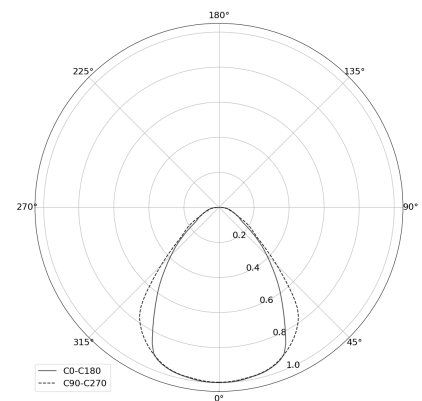

### TECHNISCHE DATEN

Leuchtenleistung: **33,6 W CC HO (High output)**  
Bemessungslichtstrom: **2302 lm**  
Farbtemperatur: **3000 K**  
Farbwiedergabe: **>90**  
Farbtoleranz [SDCM]: **≤3**  
Mittlere Lebensdauer: **50.000 h, L80 B10**  
Diffusor / Optik: **Dark Microcrystal**

Montageart, Lichtverteilung: **Abgependelt, direkt (SD)**  
Energieversorgung: **220-240V, 50-60Hz**  
Steuerung: **ON/OFF**  
Schutzklasse: **I**  
Schutzart: **IP20**  
Leuchtenkörper: **Extruded aluminium profile**  
Leuchtenfarbe: **powder coated: volcano**

### TECHNISCHE ZEICHNUNG

Maße: **1637x44 mm**

### PHOTOMETRISCHE DATEN