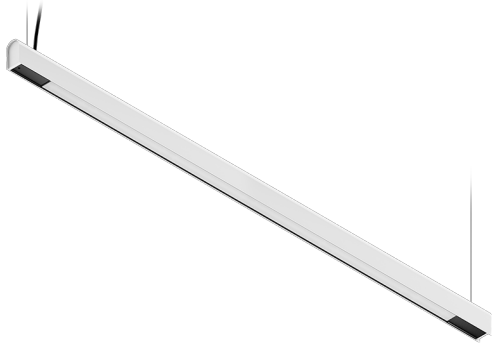

KAMERTON S Line

Art. Nr.: 5.3202.03D1.1778.40

LED | 4000 K | >90 | SDCM ≤3 | 50.000 h
L80 B10 | IP20 | ON/OFF | 220-240V
50-60Hz |  |  |

TECHNISCHE DATEN

Leuchtenleistung: **33,6 W CC HO (High output)**
Bemessungslichtstrom: **2461 lm**
Farbtemperatur: **4000 K**
Farbwiedergabe: **>90**
Farbtoleranz [SDCM]: **≤3**
Mittlere Lebensdauer: **50.000 h, L80 B10**
Diffusor / Optik: **Dark Microcrystal**

Montageart, Lichtverteilung: **Abgependelt, direkt (SD)**
Energieversorgung: **220-240V, 50-60Hz**
Steuerung: **ON/OFF**
Schutzklasse: **I**
Schutzart: **IP20**
Leuchtenkörper: **Extruded aluminium profile**
Leuchtenfarbe: **powder coated: white (RAL9016)**

TECHNISCHE ZEICHNUNG

Maße: **1637x44 mm**

PHOTOMETRISCHE DATEN

ZUBEHÖR (SEPARAT ZU BESTELLEN)

SONSTIGES