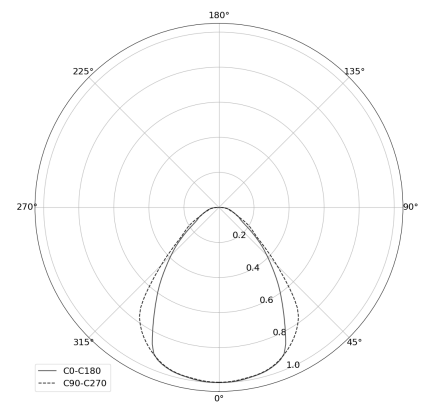

KAMERTON S Line

Art. Nr.: 5.3202.03D1.1778.A0

LED | 4000 K | >90 | SDCM ≤3 | 50.000 h
L80 B10 | IP20 | ON/OFF | 220-240V
50-60Hz |  |  |

TECHNISCHE DATEN

Leuchtenleistung: **33,6 W CC HO (High output)**
Bemessungslichtstrom: **2461 lm**
Farbtemperatur: **4000 K**
Farbwiedergabe: **>90**
Farbtoleranz [SDCM]: **≤3**
Mittlere Lebensdauer: **50.000 h, L80 B10**
Diffusor / Optik: **Dark Microcrystal**

Montageart, Lichtverteilung: **Abgependelt, direkt (SD)**
Energieversorgung: **220-240V, 50-60Hz**
Steuerung: **ON/OFF**
Schutzklasse: **I**
Schutzart: **IP20**
Leuchtenkörper: **Extruded aluminium profile**
Leuchtenfarbe: **powder coated: sage**

TECHNISCHE ZEICHNUNG

Maße: **1637x44 mm**

PHOTOMETRISCHE DATEN

ZUBEHÖR (SEPARAT ZU BESTELLEN)

SONSTIGES