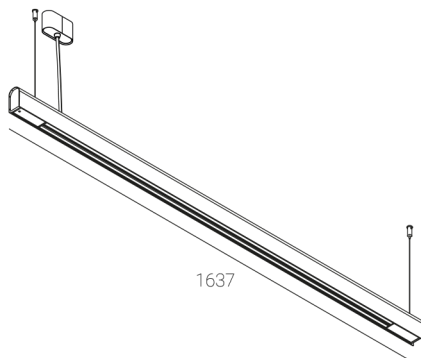

KAMERTON S Line

Art. Nr.: 5.3202.03D1.1778.A0

LED | 4000 K | >90 | SDCM ≤3 | 50.000 h
L80 B10 | IP20 | ON/OFF | 220-240V
50-60Hz |  |  |

TECHNISCHE DATEN

Leuchtenleistung: **33,6 W CC HO (High output)**
Bemessungslichtstrom: **2461 lm**
Farbtemperatur: **4000 K**
Farbwiedergabe: **>90**
Farbtoleranz [SDCM]: **≤3**
Mittlere Lebensdauer: **50.000 h, L80 B10**
Diffusor / Optik: **Dark Microcrystal**

Montageart, Lichtverteilung: **Abgependelt, direkt (SD)**
Energieversorgung: **220-240V, 50-60Hz**
Steuerung: **ON/OFF**
Schutzklasse: **I**
Schutzart: **IP20**
Leuchtenkörper: **Extruded aluminium profile**
Leuchtenfarbe: **powder coated: sage**

TECHNISCHE ZEICHNUNG

Maße: **1637x44 mm**

PHOTOMETRISCHE DATEN

ZUBEHÖR (SEPARAT ZU BESTELLEN)

SONSTIGES