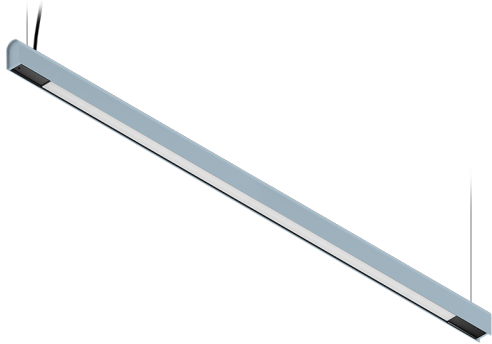

KAMERTON S Line

Art. Nr.: 5.3202.03D1.1778.CO

LED | 4000 K | >90 | SDCM ≤3 | 50.000 h L80 B10 | IP20 | ON/OFF | 220-240V 50-60Hz |  | 

TECHNISCHE DATEN

Leuchtenleistung: **33,6 W CC HO (High output)**
 Bemessungslichtstrom: **2461 lm**
 Farbtemperatur: **4000 K**
 Farbwiedergabe: **>90**
 Farbtoleranz [SDCM]: **≤3**
 Mittlere Lebensdauer: **50.000 h, L80 B10**
 Diffusor / Optik: **Dark Microcrystal**

Montageart, Lichtverteilung: **Abgependelt, direkt (SD)**
 Energieversorgung: **220-240V, 50-60Hz**
 Steuerung: **ON/OFF**
 Schutzklasse: **I**
 Schutzart: **IP20**
 Leuchtenkörper: **Extruded aluminium profile**
 Leuchtenfarbe: **powder coated: cloudy**

TECHNISCHE ZEICHNUNG

Maße: **1637x44 mm**

PHOTOMETRISCHE DATEN

ZUBEHÖR (SEPARAT ZU BESTELLEN)

SONSTIGES