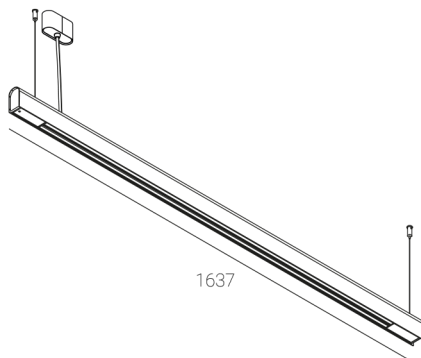

KAMERTON S Line

Art. Nr.: 5.3202.03D1.1778.B0

LED | 4000 K | >90 | SDCM ≤3 | 50.000 h
L80 B10 | IP20 | ON/OFF | 220-240V
50-60Hz |  |  |

TECHNISCHE DATEN

Leuchtenleistung: **33,6 W CC HO (High output)**
Bemessungslichtstrom: **2461 lm**
Farbtemperatur: **4000 K**
Farbwiedergabe: **>90**
Farbtoleranz [SDCM]: **≤3**
Mittlere Lebensdauer: **50.000 h, L80 B10**
Diffusor / Optik: **Dark Microcrystal**

Montageart, Lichtverteilung: **Abgependelt, direkt (SD)**
Energieversorgung: **220-240V, 50-60Hz**
Steuerung: **ON/OFF**
Schutzklasse: **I**
Schutzart: **IP20**
Leuchtenkörper: **Extruded aluminium profile**
Leuchtenfarbe: **powder coated: black dust**

TECHNISCHE ZEICHNUNG

Maße: **1637x44 mm**

PHOTOMETRISCHE DATEN

ZUBEHÖR (SEPARAT ZU BESTELLEN)

SONSTIGES