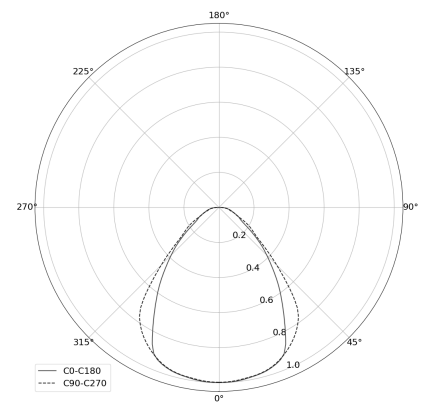

KAMERTON S Line

Art. Nr.: 5.3202.03D1.1778.B0

LED | 4000 K | >90 | SDCM ≤3 | 50.000 h
L80 B10 | IP20 | ON/OFF | 220-240V
50-60Hz |  |  |

TECHNISCHE DATEN

Leuchtenleistung: **33,6 W CC HO (High output)**
Bemessungslichtstrom: **2461 lm**
Farbtemperatur: **4000 K**
Farbwiedergabe: **>90**
Farbtoleranz [SDCM]: **≤3**
Mittlere Lebensdauer: **50.000 h, L80 B10**
Diffusor / Optik: **Dark Microcrystal**

Montageart, Lichtverteilung: **Abgependelt, direkt (SD)**
Energieversorgung: **220-240V, 50-60Hz**
Steuerung: **ON/OFF**
Schutzklasse: **I**
Schutzart: **IP20**
Leuchtenkörper: **Extruded aluminium profile**
Leuchtenfarbe: **powder coated: black dust**

TECHNISCHE ZEICHNUNG

Maße: **1637x44 mm**

PHOTOMETRISCHE DATEN

ZUBEHÖR (SEPARAT ZU BESTELLEN)

SONSTIGES