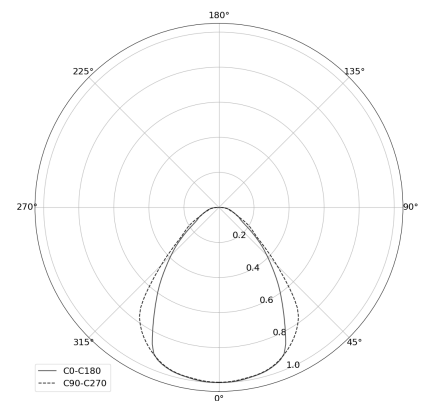

KAMERTON S Line

Art. Nr.: 5.3202.03D1.2678.S0

LED | 3000 K | >90 | SDCM ≤3 | 50.000 h
L80 B10 | IP20 | DALI | 220-240V
50-60Hz |  | 

TECHNISCHE DATEN

Leuchtenleistung: **33,6 W CC HO (High output)**
Bemessungslichtstrom: **2302 lm**
Farbtemperatur: **3000 K**
Farbwiedergabe: **>90**
Farbtoleranz [SDCM]: **≤3**
Mittlere Lebensdauer: **50.000 h, L80 B10**
Diffusor / Optik: **Dark Microcrystal**

Montageart, Lichtverteilung: **Abgependelt, direkt (SD)**
Energieversorgung: **220-240V, 50-60Hz**
Steuerung: **DALI**
Schutzklasse: **I**
Schutzart: **IP20**
Leuchtenkörper: **Extruded aluminium profile**
Leuchtenfarbe: **powder coated: saphire (RAL5003)**

TECHNISCHE ZEICHNUNG

Maße: **1637x44 mm**

PHOTOMETRISCHE DATEN

ZUBEHÖR (SEPARAT ZU BESTELLEN)

SONSTIGES