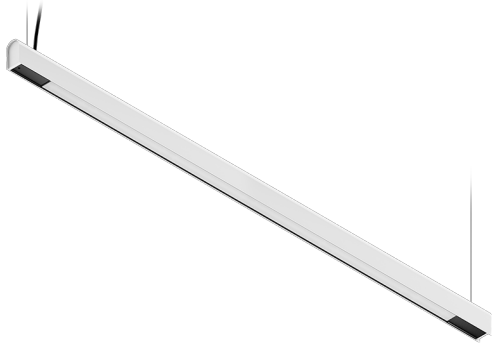

KAMERTON S Line

Art. Nr.: 5.3202.03D1.C678.40

LED | 3000 K | >90 | SDCM ≤3 | 50.000 h
L80 B10 | IP20 | Casambi | 220-240V
50-60Hz |  | 

TECHNISCHE DATEN

Leuchtenleistung: **33,6 W CC HO (High output)**
Bemessungslichtstrom: **2302 lm**
Farbtemperatur: **3000 K**
Farbwiedergabe: **>90**
Farbtoleranz [SDCM]: **≤3**
Mittlere Lebensdauer: **50.000 h, L80 B10**
Diffusor / Optik: **Dark Microcrystal**

Montageart, Lichtverteilung: **Abgependelt, direkt (SD)**
Energieversorgung: **220-240V, 50-60Hz**
Steuerung: **Casambi**
Schutzklasse: **I**
Schutzart: **IP20**
Leuchtenkörper: **Extruded aluminium profile**
Leuchtenfarbe: **powder coated: white (RAL9016)**

TECHNISCHE ZEICHNUNG

Maße: **1637x44 mm**

PHOTOMETRISCHE DATEN

ZUBEHÖR (SEPARAT ZU BESTELLEN)

SONSTIGES