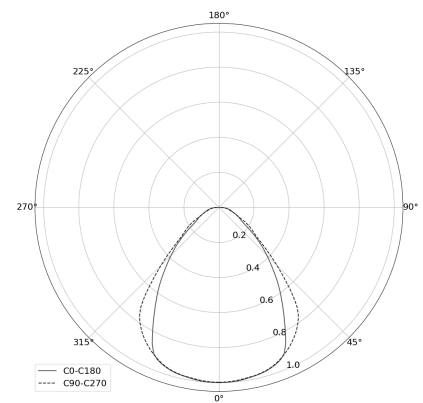

## KAMERTON S Line

Art. Nr.: 5.3202.04D1.1778.F0

LED | 4000 K | >90 | SDCM ≤3 | 50.000 h  
L80 B10 | IP20 | ON/OFF | 220-240V  
50-60Hz |  |  |

### TECHNISCHE DATEN

Leuchtenleistung: 47 W CC HO (High output)  
Bemessungslichtstrom: 3446 lm  
Farbtemperatur: 4000 K  
Farbwiedergabe: >90  
Farbtoleranz [SDCM]: ≤3  
Mittlere Lebensdauer: 50.000 h, L80 B10  
Diffusor / Optik: Dark Microcrystal

### TECHNISCHE ZEICHNUNG

Maße: 2197x44 mm

### PHOTOMETRISCHE DATEN