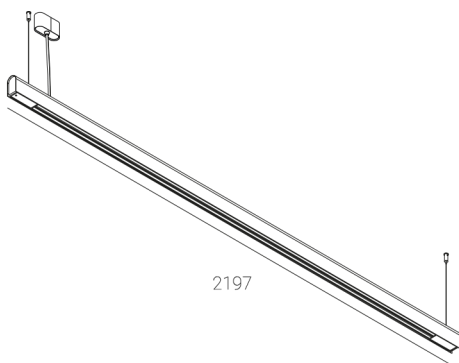

## KAMERTON S Line

Art. Nr.: 5.3202.04D1.1778.F0

LED | 4000 K | >90 | SDCM ≤3 | 50.000 h  
L80 B10 | IP20 | ON/OFF | 220-240V  
50-60Hz |  |  |

### TECHNISCHE DATEN

Leuchtenleistung: 47 W CC HO (High output)  
Bemessungslichtstrom: 3446 lm  
Farbtemperatur: 4000 K  
Farbwiedergabe: >90  
Farbtoleranz [SDCM]: ≤3  
Mittlere Lebensdauer: 50.000 h, L80 B10  
Diffusor / Optik: Dark Microcrystal

Montageart, Lichtverteilung: Abgependelt, direkt (SD)  
Energieversorgung: 220-240V, 50-60Hz  
Steuerung: ON/OFF  
Schutzklasse: I  
Schutzart: IP20  
Leuchtenkörper: Extruded aluminium profile  
Leuchtenfarbe: powder coated: forrest (RAL6005)

### TECHNISCHE ZEICHNUNG

Maße: 2197x44 mm