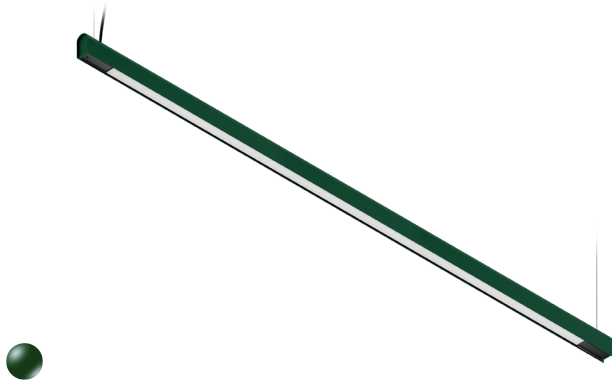

## KAMERTON S Line

Art. Nr.: 5.3202.04D1.1778.F0

LED | 4000 K | >90 | SDCM ≤3 | 50.000 h  
L80 B10 | IP20 | ON/OFF | 220-240V  
50-60Hz |  |  |

### TECHNISCHE DATEN

Leuchtenleistung: 47 W CC HO (High output)  
Bemessungslichtstrom: 3446 lm  
Farbtemperatur: 4000 K  
Farbwiedergabe: >90  
Farbtoleranz [SDCM]: ≤3  
Mittlere Lebensdauer: 50.000 h, L80 B10  
Diffusor / Optik: Dark Microcrystal

Montageart, Lichtverteilung: Abgependelt, direkt (SD)  
Energieversorgung: 220-240V, 50-60Hz  
Steuerung: ON/OFF  
Schutzklasse: I  
Schutzart: IP20  
Leuchtenkörper: Extruded aluminium profile  
Leuchtenfarbe: powder coated: forrest (RAL6005)

### TECHNISCHE ZEICHNUNG

Maße: 2197x44 mm