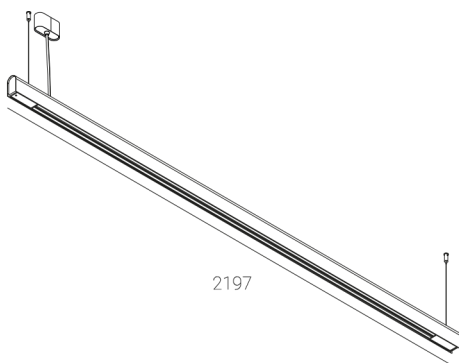

## KAMERTON S Line

Art. Nr. 5.3202.04D1.1778.W0

LED | 4000 K | >90 | SDCM ≤3 | 50.000 h  
L80 B10 | IP20 | ON/OFF | 220-240V  
50-60Hz |  | 

### TECHNISCHE DATEN

Leuchtenleistung: 47 W CC HO (High output)  
Bemessungslichtstrom: 3446 lm  
Farbtemperatur: 4000 K  
Farbwiedergabe: >90  
Farbtoleranz [SDCM]: ≤3  
Mittlere Lebensdauer: 50.000 h, L80 B10  
Diffusor / Optik: Dark Microcrystal

Montageart, Lichtverteilung: Abgependelt, direkt (SD)  
Energieversorgung: 220-240V, 50-60Hz  
Steuerung: ON/OFF  
Schutzklasse: I  
Schutzart: IP20  
Leuchtenkörper: Extruded aluminium profile  
Leuchtenfarbe: powder coated: wine (RAL3005)

### TECHNISCHE ZEICHNUNG

Maße: 2197x44 mm