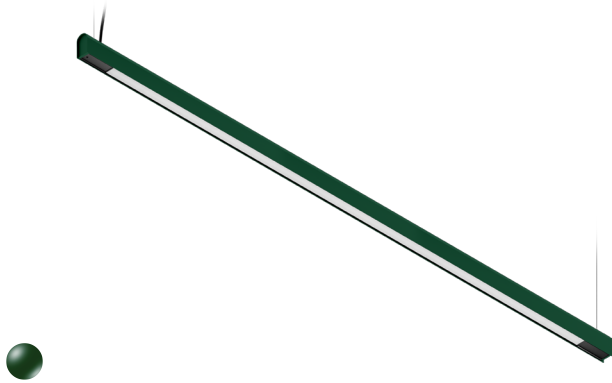

KAMERTON S Line

Art. Nr.: 5.3202.04D1.C678.F0

LED | 3000 K | >90 | SDCM ≤3 | 50.000 h
L80 B10 | IP20 | Casambi | 220-240V
50-60Hz |  | 

TECHNISCHE DATEN

Leuchtenleistung: 47 W CC HO (High output)
Bemessungslichtstrom: 3222 lm
Farbtemperatur: 3000 K
Farbwiedergabe: >90
Farbtoleranz [SDCM]: ≤3
Mittlere Lebensdauer: 50.000 h, L80 B10
Diffusor / Optik: Dark Microcrystal

Montageart, Lichtverteilung: Abgependelt, direkt (SD)
Energieversorgung: 220-240V, 50-60Hz
Steuerung: Casambi
Schutzklasse: I
Schutzart: IP20
Leuchtenkörper: Extruded aluminium profile
Leuchtenfarbe: powder coated: forrest (RAL6005)

TECHNISCHE ZEICHNUNG

Maße: 2197x44 mm

PHOTOMETRISCHE DATEN

ZUBEHÖR (SEPARAT ZU BESTELLEN)

SONSTIGES