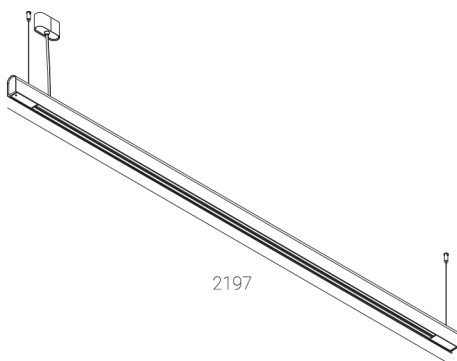

KAMERTON S Line

Art. Nr.: 5.3202.04D1.C678.F0

LED | 3000 K | >90 | SDCM ≤3 | 50.000 h
L80 B10 | IP20 | Casambi | 220-240V
50-60Hz |  | 

TECHNISCHE DATEN

Leuchtenleistung: 47 W CC HO (High output)
Bemessungslichtstrom: 3222 lm
Farbtemperatur: 3000 K
Farbwiedergabe: >90
Farbtoleranz [SDCM]: ≤3
Mittlere Lebensdauer: 50.000 h, L80 B10
Diffusor / Optik: Dark Microcrystal

Montageart, Lichtverteilung: Abgependelt, direkt (SD)
Energieversorgung: 220-240V, 50-60Hz
Steuerung: Casambi
Schutzklasse: I
Schutzart: IP20
Leuchtenkörper: Extruded aluminium profile
Leuchtenfarbe: powder coated: forrest (RAL6005)

TECHNISCHE ZEICHNUNG

Maße: 2197x44 mm

PHOTOMETRISCHE DATEN

ZUBEHÖR (SEPARAT ZU BESTELLEN)

SONSTIGES