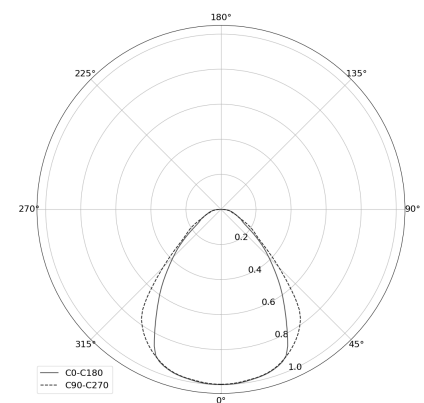

KAMERTON S Line

Art. Nr.: 5.3202.04D1.C678.F0

LED | 3000 K | >90 | SDCM ≤3 | 50.000 h
L80 B10 | IP20 | Casambi | 220-240V
50-60Hz |  | 

TECHNISCHE DATEN

Leuchtenleistung: 47 W CC HO (High output)
Bemessungslichtstrom: 3222 lm
Farbtemperatur: 3000 K
Farbwiedergabe: >90
Farbtoleranz [SDCM]: ≤3
Mittlere Lebensdauer: 50.000 h, L80 B10
Diffusor / Optik: Dark Microcrystal

Montageart, Lichtverteilung: Abgependelt, direkt (SD)
Energieversorgung: 220-240V, 50-60Hz
Steuerung: Casambi
Schutzklasse: I
Schutzart: IP20
Leuchtenkörper: Extruded aluminium profile
Leuchtenfarbe: powder coated: forrest (RAL6005)

TECHNISCHE ZEICHNUNG

Maße: 2197x44 mm

PHOTOMETRISCHE DATEN

ZUBEHÖR (SEPARAT ZU BESTELLEN)

SONSTIGES