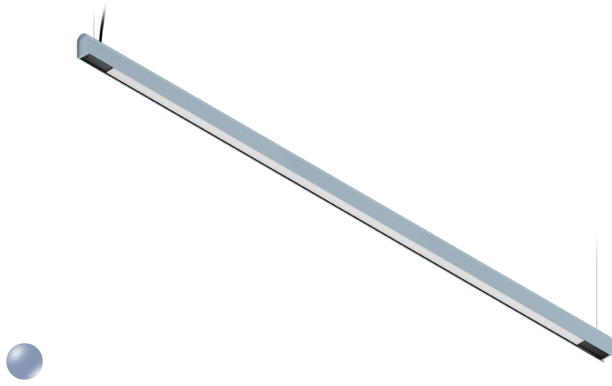

KAMERTON S Line

Art. Nr. 5.3202.04D1.C678.CO

LED | 3000 K | >90 | SDCM ≤3 | 50.000 h
L80 B10 | IP20 | Casambi | 220-240V
50-60Hz |  | 

TECHNISCHE DATEN

Leuchtenleistung: 47 W CC HO (High output)
Bemessungslichtstrom: 3222 lm
Farbtemperatur: 3000 K
Farbwiedergabe: >90
Farbtoleranz [SDCM]: ≤3
Mittlere Lebensdauer: 50.000 h, L80 B10
Diffusor / Optik: Dark Microcrystal

Montageart, Lichtverteilung: Abgependelt, direkt (SD)
Energieversorgung: 220-240V, 50-60Hz
Steuerung: Casambi
Schutzklasse: I
Schutzart: IP20
Leuchtenkörper: Extruded aluminium profile
Leuchtenfarbe: powder coated: cloudy

TECHNISCHE ZEICHNUNG

Maße: 2197x44 mm

PHOTOMETRISCHE DATEN

ZUBEHÖR (SEPARAT ZU BESTELLEN)

SONSTIGES