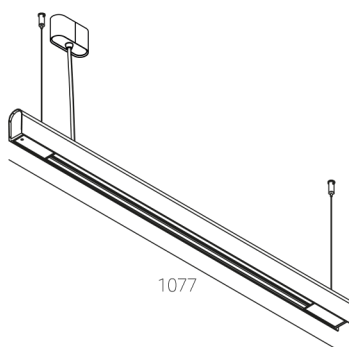

KAMERTON S Line

Art. Nr.: 5.3202.0211.267L.W0

LED | 3000 K | >90 | SDCM ≤3 | 50.000 h
L80 B10 | IP20 | DALI | 220-240V
50-60Hz |  | CE |

TECHNISCHE DATEN

Leuchtenleistung: 20,2+10,1 W CC HO (High output)
Bemessungslichtstrom: 3627 lm
Farbtemperatur: 3000 K
Farbwiedergabe: >90
Farbtoleranz [SDCM]: ≤3
Mittlere Lebensdauer: 50.000 h, L80 B10
Diffusor / Optik: Linear optic (satine)

Montageart, Lichtverteilung: Abgependelt, direkt/indirekt (SDI)
Energieversorgung: 220-240V, 50-60Hz
Steuerung: DALI
Schutzklasse: I
Schutzart: IP20
Leuchtenkörper: Extruded aluminium profile
Leuchtenfarbe: powder coated: wine (RAL3005)

TECHNISCHE ZEICHNUNG

Maße: 1077x44 mm

PHOTOMETRISCHE DATEN

ZUBEHÖR (SEPARAT ZU BESTELLEN)

SONSTIGES