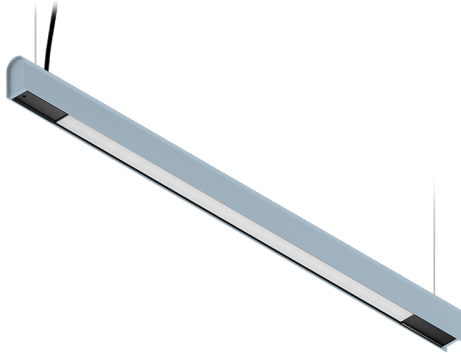

## KAMERTON S Line

Art. Nr: 5.3202.0211.277L.CO

LED | 4000 K | >90 | SDCM ≤3 | 50.000 h  
L80 B10 | IP20 | DALI | 220-240V  
50-60Hz |  |  |

### TECHNISCHE DATEN

Leuchtenleistung: 20,2+10,1 W CC HO (High output)  
Bemessungslichtstrom: 3879 lm  
Farbtemperatur: 4000 K  
Farbwiedergabe: >90  
Farbtoleranz [SDCM]: ≤3  
Mittlere Lebensdauer: 50.000 h, L80 B10  
Diffusor / Optik: Linear optic (satine)

Montageart, Lichtverteilung: Abgependelt, direkt/indirekt (SDI)  
Energieversorgung: 220-240V, 50-60Hz  
Steuerung: DALI  
Schutzklasse: I  
Schutzart: IP20  
Leuchtenkörper: Extruded aluminium profile  
Leuchtenfarbe: powder coated: cloudy

### TECHNISCHE ZEICHNUNG

Maße: 1077x44 mm