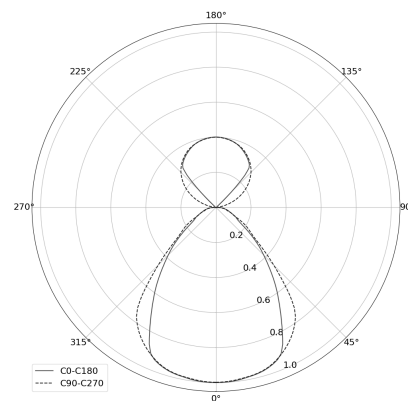

KAMERTON S Line

Art. Nr.: 5.3202.0311.277L.HO

LED | 4000 K | >90 | SDCM ≤3 | 50.000 h
L80 B10 | IP20 | DALI | 220-240V
50-60Hz |  |  |

TECHNISCHE DATEN

Leuchtenleistung: **33,6+16,8 W CC HO (High output)**
Bemessungslichtstrom: **6465 lm**
Farbtemperatur: **4000 K**
Farbwiedergabe: **>90**
Farbtoleranz [SDCM]: **≤3**
Mittlere Lebensdauer: **50.000 h, L80 B10**
Diffusor / Optik: **Linear optic (satine)**

Montageart, Lichtverteilung: **Abgependelt, direkt/indirekt (SDI)**
Energieversorgung: **220-240V, 50-60Hz**
Steuerung: **DALI**
Schutzklasse: **I**
Schutzart: **IP20**
Leuchtenkörper: **Extruded aluminium profile**
Leuchtenfarbe: **powder coated: graphite (RAL7024)**

TECHNISCHE ZEICHNUNG

Maße: **1637x44 mm**

PHOTOMETRISCHE DATEN

ZUBEHÖR (SEPARAT ZU BESTELLEN)

SONSTIGES