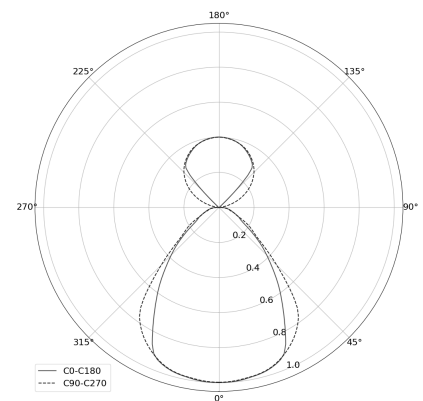

## KAMERTON S Line

Art. Nr.: 5.3202.0311.277L.W0

LED | 4000 K | >90 | SDCM ≤3 | 50.000 h  
L80 B10 | IP20 | DALI | 220-240V  
50-60Hz |  |  |

### TECHNISCHE DATEN

Leuchtenleistung: 33,6+16,8 W CC HO (High output)  
Bemessungslichtstrom: 6465 lm  
Farbtemperatur: 4000 K  
Farbwiedergabe: >90  
Farbtoleranz [SDCM]: ≤3  
Mittlere Lebensdauer: 50.000 h, L80 B10  
Diffusor / Optik: Linear optic (satine)

### TECHNISCHE ZEICHNUNG

Maße: 1637x44 mm

### PHOTOMETRISCHE DATEN