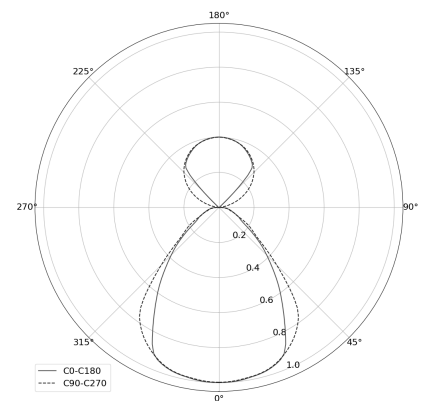

## KAMERTON S Line

Art. Nr: 5.3202.0311.277L.A0

LED | 4000 K | >90 | SDCM ≤3 | 50.000 h  
L80 B10 | IP20 | DALI | 220-240V  
50-60Hz |  |  |

### TECHNISCHE DATEN

Leuchtenleistung: **33,6+16,8 W CC HO (High output)**  
 Bemessungslichtstrom: **6465 lm**  
 Farbtemperatur: **4000 K**  
 Farbwiedergabe: **>90**  
 Farbtoleranz [SDCM]: **≤3**  
 Mittlere Lebensdauer: **50.000 h, L80 B10**  
 Diffusor / Optik: **Linear optic (satine)**

### TECHNISCHE ZEICHNUNG

Maße: **1637x44 mm**

### PHOTOMETRISCHE DATEN