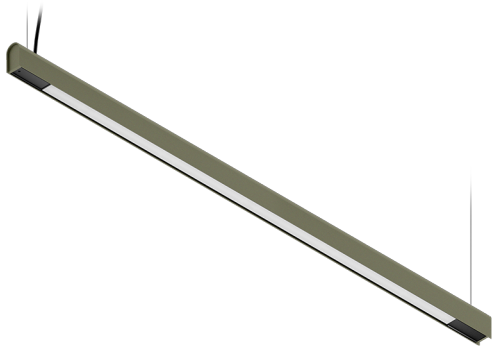

## KAMERTON S Line

Art. Nr: 5.3202.0311.277L.A0

LED | 4000 K | >90 | SDCM ≤3 | 50.000 h  
L80 B10 | IP20 | DALI | 220-240V  
50-60Hz |  |  |

### TECHNISCHE DATEN

Leuchtenleistung: **33,6+16,8 W CC HO (High output)**  
 Bemessungslichtstrom: **6465 lm**  
 Farbtemperatur: **4000 K**  
 Farbwiedergabe: **>90**  
 Farbtoleranz [SDCM]: **≤3**  
 Mittlere Lebensdauer: **50.000 h, L80 B10**  
 Diffusor / Optik: **Linear optic (satine)**

Montageart, Lichtverteilung: **Abgependelt, direkt/indirekt (SDI)**  
 Energieversorgung: **220-240V, 50-60Hz**  
 Steuerung: **DALI**  
 Schutzklasse: **I**  
 Schutzart: **IP20**  
 Leuchtenkörper: **Extruded aluminium profile**  
 Leuchtenfarbe: **powder coated: sage**

### TECHNISCHE ZEICHNUNG

Maße: **1637x44 mm**