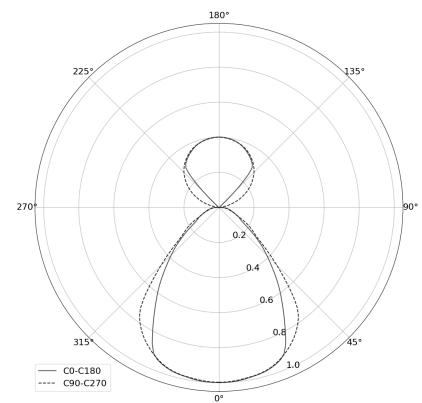

KAMERTON S Line

Art. Nr: 5.3202.0311.C77L.F0

LED | 4000 K | >90 | SDCM ≤3 | 50.000 h
L80 B10 | IP20 | Casambi | 220-240V
50-60Hz |  | 

TECHNISCHE DATEN

Leuchtenleistung: **33,6+16,8 W CC HO (High output)**
 Bemessungslichtstrom: **6465 lm**
 Farbtemperatur: **4000 K**
 Farbwiedergabe: **>90**
 Farbtoleranz [SDCM]: **≤3**
 Mittlere Lebensdauer: **50.000 h, L80 B10**
 Diffusor / Optik: **Linear optic (satine)**

Montageart, Lichtverteilung: **Abgependelt, direkt/indirekt (SDI)**
 Energieversorgung: **220-240V, 50-60Hz**
 Steuerung: **Casambi**
 Schutzklasse: **I**
 Schutzart: **IP20**
 Leuchtenkörper: **Extruded aluminium profile**
 Leuchtenfarbe: **powder coated: forrest (RAL6005)**

TECHNISCHE ZEICHNUNG

Maße: **1637x44 mm**

PHOTOMETRISCHE DATEN

ZUBEHÖR (SEPARAT ZU BESTELLEN)

SONSTIGES