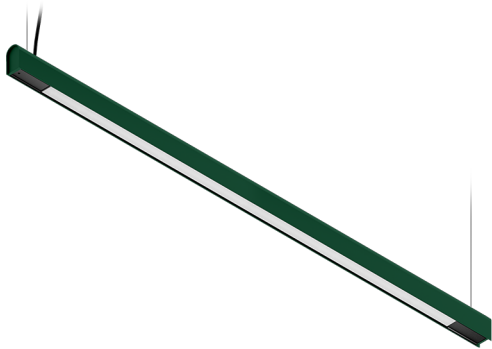

KAMERTON S Line

Art. Nr: 5.3202.0311.C77L.F0

LED | 4000 K | >90 | SDCM ≤3 | 50.000 h
L80 B10 | IP20 | Casambi | 220-240V
50-60Hz |  | 

TECHNISCHE DATEN

Leuchtenleistung: **33,6+16,8 W CC HO (High output)**
 Bemessungslichtstrom: **6465 lm**
 Farbtemperatur: **4000 K**
 Farbwiedergabe: **>90**
 Farbtoleranz [SDCM]: **≤3**
 Mittlere Lebensdauer: **50.000 h, L80 B10**
 Diffusor / Optik: **Linear optic (satine)**

Montageart, Lichtverteilung: **Abgependelt, direkt/indirekt (SDI)**
 Energieversorgung: **220-240V, 50-60Hz**
 Steuerung: **Casambi**
 Schutzklasse: **I**
 Schutzart: **IP20**
 Leuchtenkörper: **Extruded aluminium profile**
 Leuchtenfarbe: **powder coated: forrest (RAL6005)**

TECHNISCHE ZEICHNUNG

Maße: **1637x44 mm**

PHOTOMETRISCHE DATEN

ZUBEHÖR (SEPARAT ZU BESTELLEN)

SONSTIGES