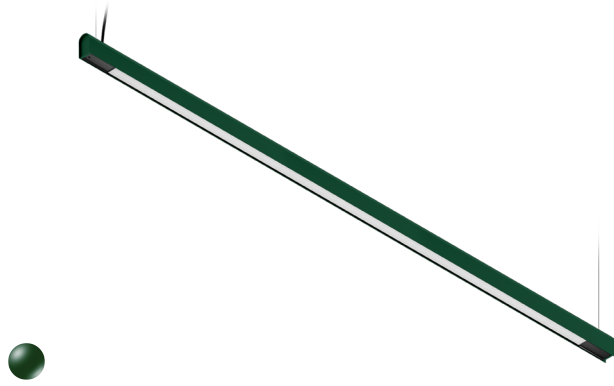

## KAMERTON S Line

Art. Nr.: 5.3202.0411.WA3L.FO

LED | 2700-3000K | >90 | SDCM ≤3 | 50.000 h  
L80 B10 | IP20 | Dim to warm | 220-240V  
50-60Hz |  | 

### TECHNISCHE DATEN

Leuchtenleistung: 47+23,5 W CV HO (High output)  
Bemessungslichtstrom: 7871 lm  
Farbtemperatur: 2700-3000K  
Farbwiedergabe: >90  
Farbtoleranz [SDCM]: ≤3  
Mittlere Lebensdauer: 50.000 h, L80 B10  
Diffusor / Optik: Linear optic (satine)

Montageart, Lichtverteilung: Abgependelt, direkt/indirekt (SDI)  
Energieversorgung: 220-240V, 50-60Hz  
Steuerung: Dim to warm  
Schutzklasse: I  
Schutzart: IP20  
Leuchtenkörper: Extruded aluminium profile  
Leuchtenfarbe: powder coated: forrest (RAL6005)

### TECHNISCHE ZEICHNUNG

Maße: 2197x44 mm