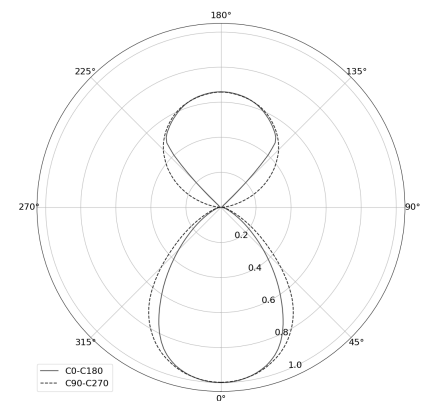

KAMERTON S Line

Art. Nr: 5.3202.0211.1678.H0

LED | 3000 K | >90 | SDCM ≤3 | 50.000 h
L80 B10 | IP20 | ON/OFF | 220-240V
50-60Hz |  |  |

TECHNISCHE DATEN

Leuchtenleistung: 20,2+10,1 W CC HO (High output)
Bemessungslichtstrom: 2497 lm
Farbtemperatur: 3000 K
Farbwiedergabe: >90
Farbtoleranz [SDCM]: ≤3
Mittlere Lebensdauer: 50.000 h, L80 B10
Diffusor / Optik: Dark Microcrystal

Montageart, Lichtverteilung: Abgependelt, direkt/indirekt (SDI)
Energieversorgung: 220-240V, 50-60Hz
Steuerung: ON/OFF
Schutzklasse: I
Schutzart: IP20
Leuchtenkörper: Extruded aluminium profile
Leuchtenfarbe: powder coated: graphite (RAL7024)

TECHNISCHE ZEICHNUNG

Maße: 1077x44 mm

PHOTOMETRISCHE DATEN

ZUBEHÖR (SEPARAT ZU BESTELLEN)

SONSTIGES