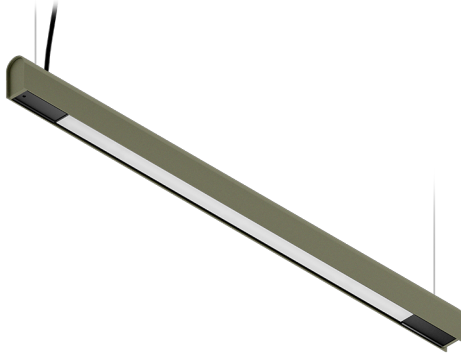

KAMERTON S Line

Art. Nr: 5.3202.0211.1678.A0

LED | 3000 K | >90 | SDCM ≤3 | 50.000 h L80 B10 | IP20 | ON/OFF | 220-240V 50-60Hz |  | 

TECHNISCHE DATEN

Leuchtenleistung: 20,2+10,1 W CC HO (High output)
Bemessungslichtstrom: 2497 lm
Farbtemperatur: 3000 K
Farbwiedergabe: >90
Farbtoleranz [SDCM]: ≤3
Mittlere Lebensdauer: 50.000 h, L80 B10
Diffusor / Optik: Dark Microcrystal

Montageart, Lichtverteilung: Abgependelt, direkt/indirekt (SDI)
Energieversorgung: 220-240V, 50-60Hz
Steuerung: ON/OFF
Schutzklasse: I
Schutzart: IP20
Leuchtenkörper: Extruded aluminium profile
Leuchtenfarbe: powder coated: sage

TECHNISCHE ZEICHNUNG

Maße: 1077x44 mm

PHOTOMETRISCHE DATEN

ZUBEHÖR (SEPARAT ZU BESTELLEN)

SONSTIGES