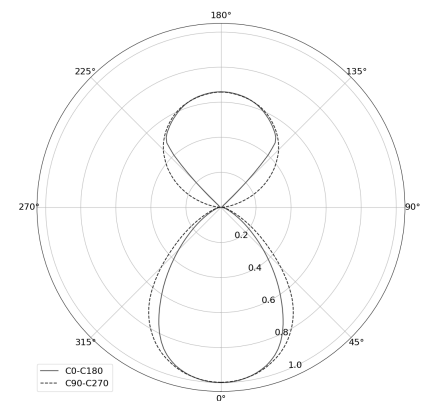

KAMERTON S Line

Art. Nr: 5.3202.0211.1678.A0

LED | 3000 K | >90 | SDCM ≤3 | 50.000 h L80 B10 | IP20 | ON/OFF | 220-240V 50-60Hz |  | 

TECHNISCHE DATEN

Leuchtenleistung: 20,2+10,1 W CC HO (High output)
Bemessungslichtstrom: 2497 lm
Farbtemperatur: 3000 K
Farbwiedergabe: >90
Farbtoleranz [SDCM]: ≤3
Mittlere Lebensdauer: 50.000 h, L80 B10
Diffusor / Optik: Dark Microcrystal

Montageart, Lichtverteilung: Abgependelt, direkt/indirekt (SDI)
Energieversorgung: 220-240V, 50-60Hz
Steuerung: ON/OFF
Schutzklasse: I
Schutzart: IP20
Leuchtenkörper: Extruded aluminium profile
Leuchtenfarbe: powder coated: sage

TECHNISCHE ZEICHNUNG

Maße: 1077x44 mm

PHOTOMETRISCHE DATEN

ZUBEHÖR (SEPARAT ZU BESTELLEN)

SONSTIGES