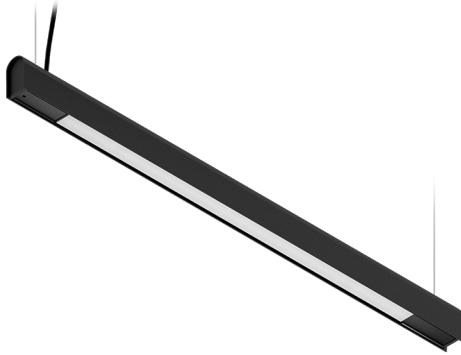

KAMERTON S Line

Art. Nr.: 5.3202.0211.1678.N0

LED | 3000 K | >90 | SDCM ≤3 | 50.000 h
L80 B10 | IP20 | ON/OFF | 220-240V
50-60Hz |  | 

TECHNISCHE DATEN

Leuchtenleistung: 20,2+10,1 W CC HO (High output)
Bemessungslichtstrom: 2497 lm
Farbtemperatur: 3000 K
Farbwiedergabe: >90
Farbtoleranz [SDCM]: ≤3
Mittlere Lebensdauer: 50.000 h, L80 B10
Diffusor / Optik: Dark Microcrystal

Montageart, Lichtverteilung: Abgependelt, direkt/indirekt (SDI)
Energieversorgung: 220-240V, 50-60Hz
Steuerung: ON/OFF
Schutzklasse: I
Schutzart: IP20
Leuchtenkörper: Extruded aluminium profile
Leuchtenfarbe: powder coated: night

TECHNISCHE ZEICHNUNG

Maße: 1077x44 mm

PHOTOMETRISCHE DATEN

ZUBEHÖR (SEPARAT ZU BESTELLEN)

SONSTIGES