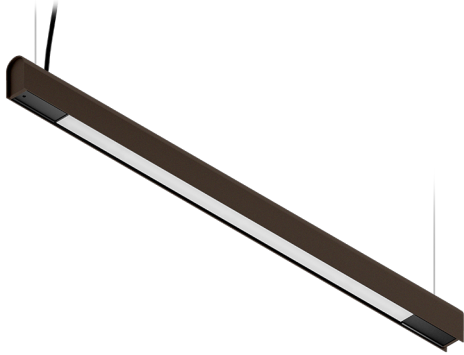

KAMERTON S Line

Art. Nr: 5.3202.0211.1678.V0

LED | 3000 K | >90 | SDCM ≤3 | 50.000 h L80 B10 | IP20 | ON/OFF | 220-240V 50-60Hz |  | 

TECHNISCHE DATEN

Leuchtenleistung: 20,2+10,1 W CC HO (High output)
Bemessungslichtstrom: 2497 lm
Farbtemperatur: 3000 K
Farbwiedergabe: >90
Farbtoleranz [SDCM]: ≤3
Mittlere Lebensdauer: 50.000 h, L80 B10
Diffusor / Optik: Dark Microcrystal

Montageart, Lichtverteilung: Abgependelt, direkt/indirekt (SDI)
Energieversorgung: 220-240V, 50-60Hz
Steuerung: ON/OFF
Schutzklasse: I
Schutzart: IP20
Leuchtenkörper: Extruded aluminium profile
Leuchtenfarbe: powder coated: volcano

TECHNISCHE ZEICHNUNG

Maße: 1077x44 mm

PHOTOMETRISCHE DATEN

ZUBEHÖR (SEPARAT ZU BESTELLEN)

SONSTIGES