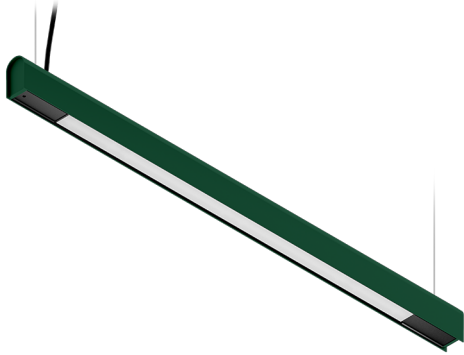

## KAMERTON S Line

Art. Nr: 5.3202.0211.1778.F0

LED | 4000 K | >90 | SDCM ≤3 | 50.000 h L80 B10 | IP20 | ON/OFF | 220-240V 50-60Hz |  | 

### TECHNISCHE DATEN

Leuchtenleistung: 20,2+10,1 W CC HO (High output)  
Bemessungslichtstrom: 2671 lm  
Farbtemperatur: 4000 K  
Farbwiedergabe: >90  
Farbtoleranz [SDCM]: ≤3  
Mittlere Lebensdauer: 50.000 h, L80 B10  
Diffusor / Optik: Dark Microcrystal

Montageart, Lichtverteilung: Abgependelt, direkt/indirekt (SDI)  
Energieversorgung: 220-240V, 50-60Hz  
Steuerung: ON/OFF  
Schutzklasse: I  
Schutzart: IP20  
Leuchtenkörper: Extruded aluminium profile  
Leuchtenfarbe: powder coated: forrest (RAL6005)

### TECHNISCHE ZEICHNUNG

Maße: 1077x44 mm