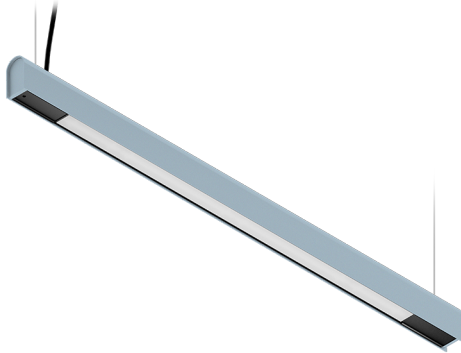

## KAMERTON S Line

Art. Nr. 5.3202.0211.1778.CO

LED | 4000 K | >90 | SDCM ≤3 | 50.000 h  
L80 B10 | IP20 | ON/OFF | 220-240V  
50-60Hz |  |  |

### TECHNISCHE DATEN

Leuchtenleistung: 20,2+10,1 W CC HO (High output)  
Bemessungslichtstrom: 2671 lm  
Farbtemperatur: 4000 K  
Farbwiedergabe: >90  
Farbtoleranz [SDCM]: ≤3  
Mittlere Lebensdauer: 50.000 h, L80 B10  
Diffusor / Optik: Dark Microcrystal

Montageart, Lichtverteilung: Abgependelt, direkt/indirekt (SDI)  
Energieversorgung: 220-240V, 50-60Hz  
Steuerung: ON/OFF  
Schutzklasse: I  
Schutzart: IP20  
Leuchtenkörper: Extruded aluminium profile  
Leuchtenfarbe: powder coated: cloudy

### TECHNISCHE ZEICHNUNG

Maße: 1077x44 mm