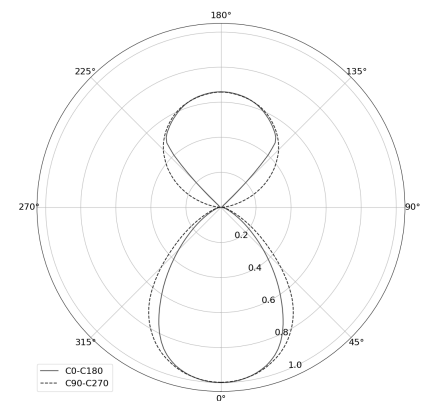

## KAMERTON S Line

Art. Nr. 5.3202.0211.1778.CO

LED | 4000 K | >90 | SDCM ≤3 | 50.000 h  
L80 B10 | IP20 | ON/OFF | 220-240V  
50-60Hz |  |  |

### TECHNISCHE DATEN

Leuchtenleistung: 20,2+10,1 W CC HO (High output)  
Bemessungslichtstrom: 2671 lm  
Farbtemperatur: 4000 K  
Farbwiedergabe: >90  
Farbtoleranz [SDCM]: ≤3  
Mittlere Lebensdauer: 50.000 h, L80 B10  
Diffusor / Optik: Dark Microcrystal

### TECHNISCHE ZEICHNUNG

Maße: 1077x44 mm

### PHOTOMETRISCHE DATEN